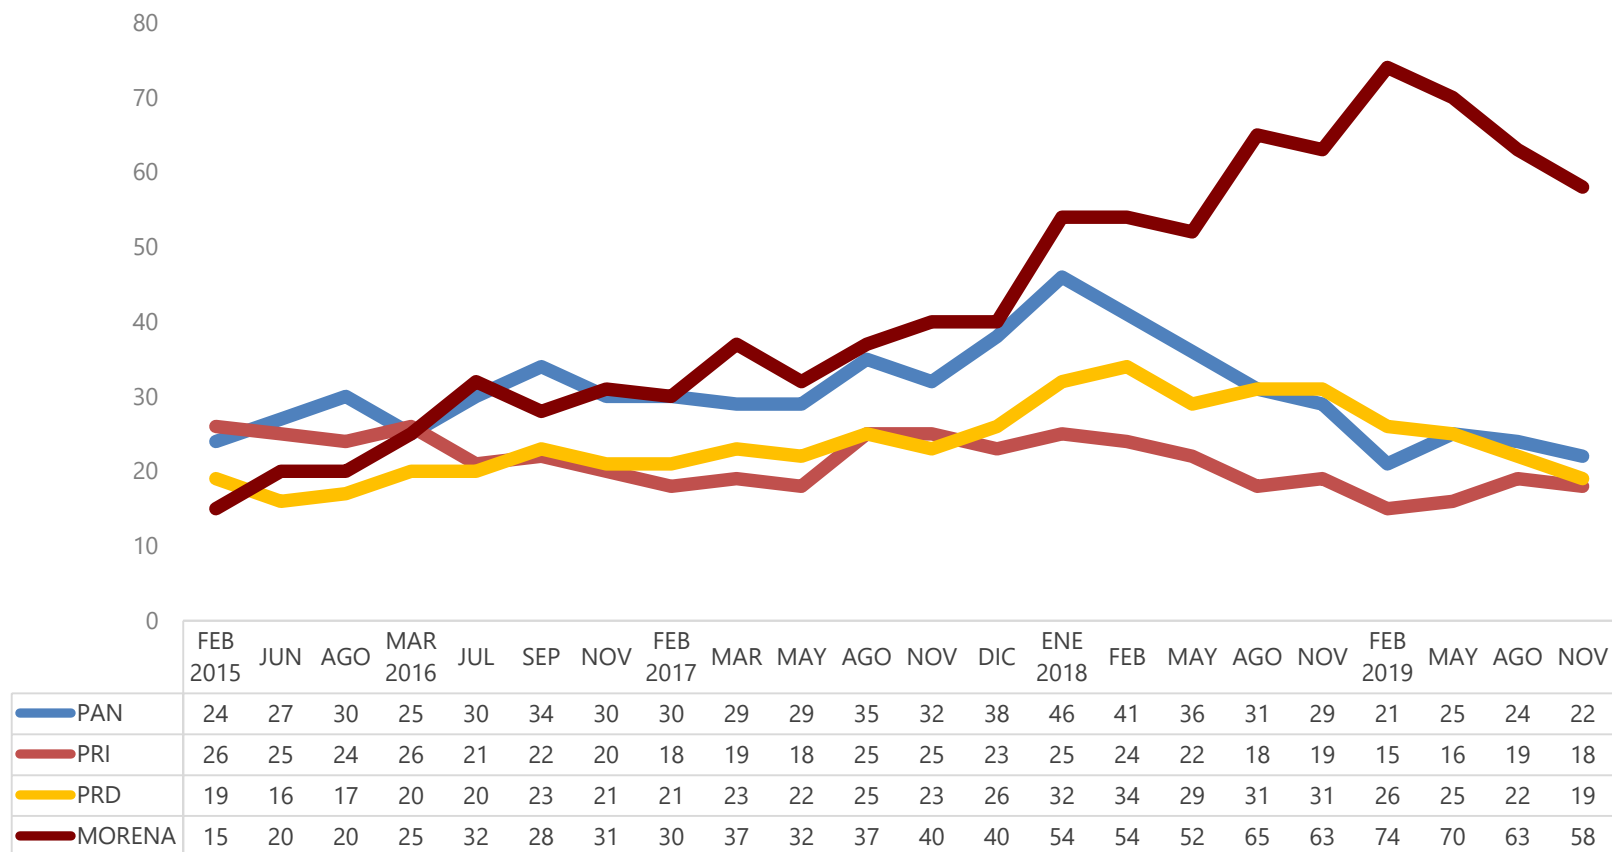

Encuesta nacional de opinión pública

Noviembre 2019

OPINIÓN DE PARTIDOS (% DE OPINIONES POSITIVAS)

¿Cuál es su opinión del _____? ¿Muy buena, buena, mala o muy mala?

OPINIÓN DE PARTIDOS (% DE OPINIONES NEGATIVAS)

¿Cuál es su opinión del _____? ¿Muy buena, buena, mala o muy mala?

PREFERENCIA ELECTORAL – DIPUTADOS FEDERALES

Aunque todavía falta mucho tiempo para la fecha de la elección, si hoy fueran las elecciones para elegir Diputados Federales, ¿por cuál partido votaría usted?