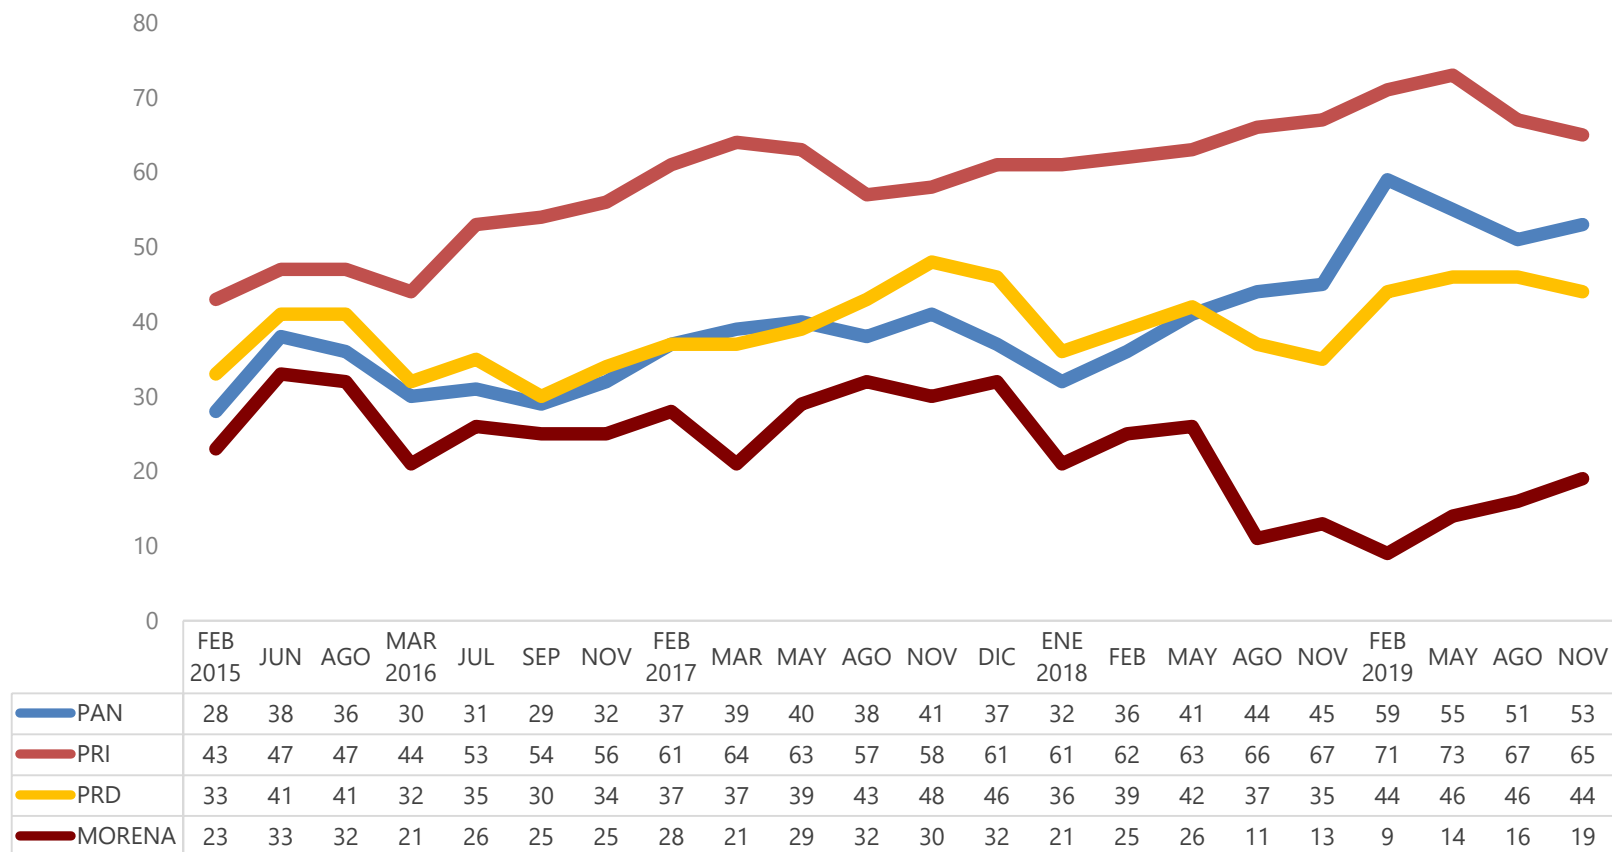

Encuesta nacional de opinión pública

Noviembre 2019

OPINIÓN DE PARTIDOS (% DE OPINIONES POSITIVAS)

¿Cuál es su opinión del _____? ¿Muy buena, buena, mala o muy mala?

OPINIÓN DE PARTIDOS (% DE OPINIONES NEGATIVAS)

¿Cuál es su opinión del _____? ¿Muy buena, buena, mala o muy mala?

PREFERENCIA ELECTORAL – DIPUTADOS FEDERALES

Aunque todavía falta mucho tiempo para la fecha de la elección, si hoy fueran las elecciones para elegir Diputados Federales, ¿por cuál partido votaría usted?