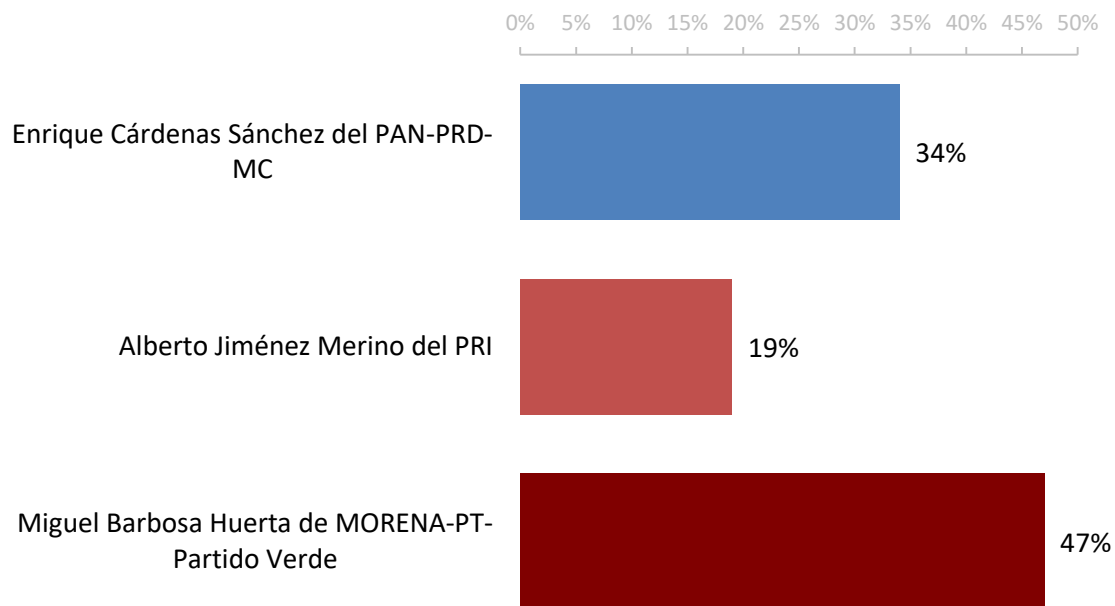

Conteo Rápido Gobernador de Puebla – 2 de Junio de 2019

Corte: 22:00 hrs.

Los resultados oficiales serán publicados por el INE

Estimación con 95% de secciones en la muestra de conteo rápido