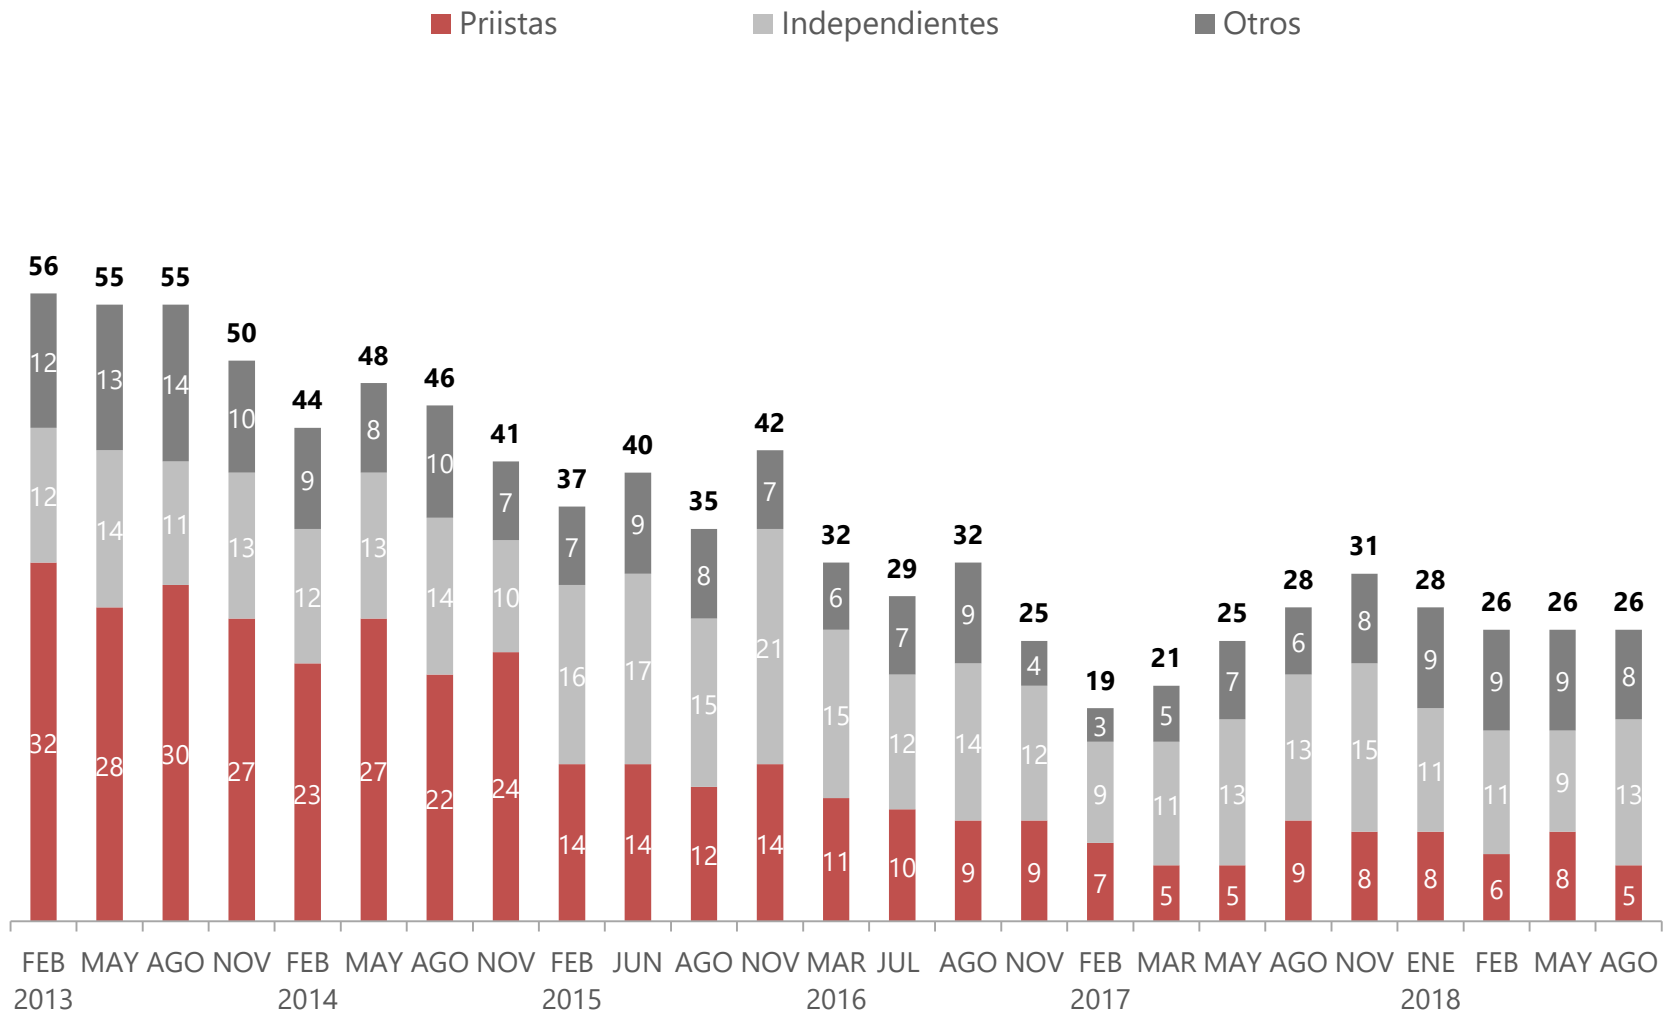

# Aprobación presidencial por identificación partidista

En términos generales, ¿usted aprueba o reprueba el trabajo que está haciendo Enrique Peña Nieto como Presidente de la República? ¿Mucho o algo?

[% de Aprueba mucho/algo]

# Composición de la aprobación presidencial por identificación partidista

[% de Aprueba mucho/algo]