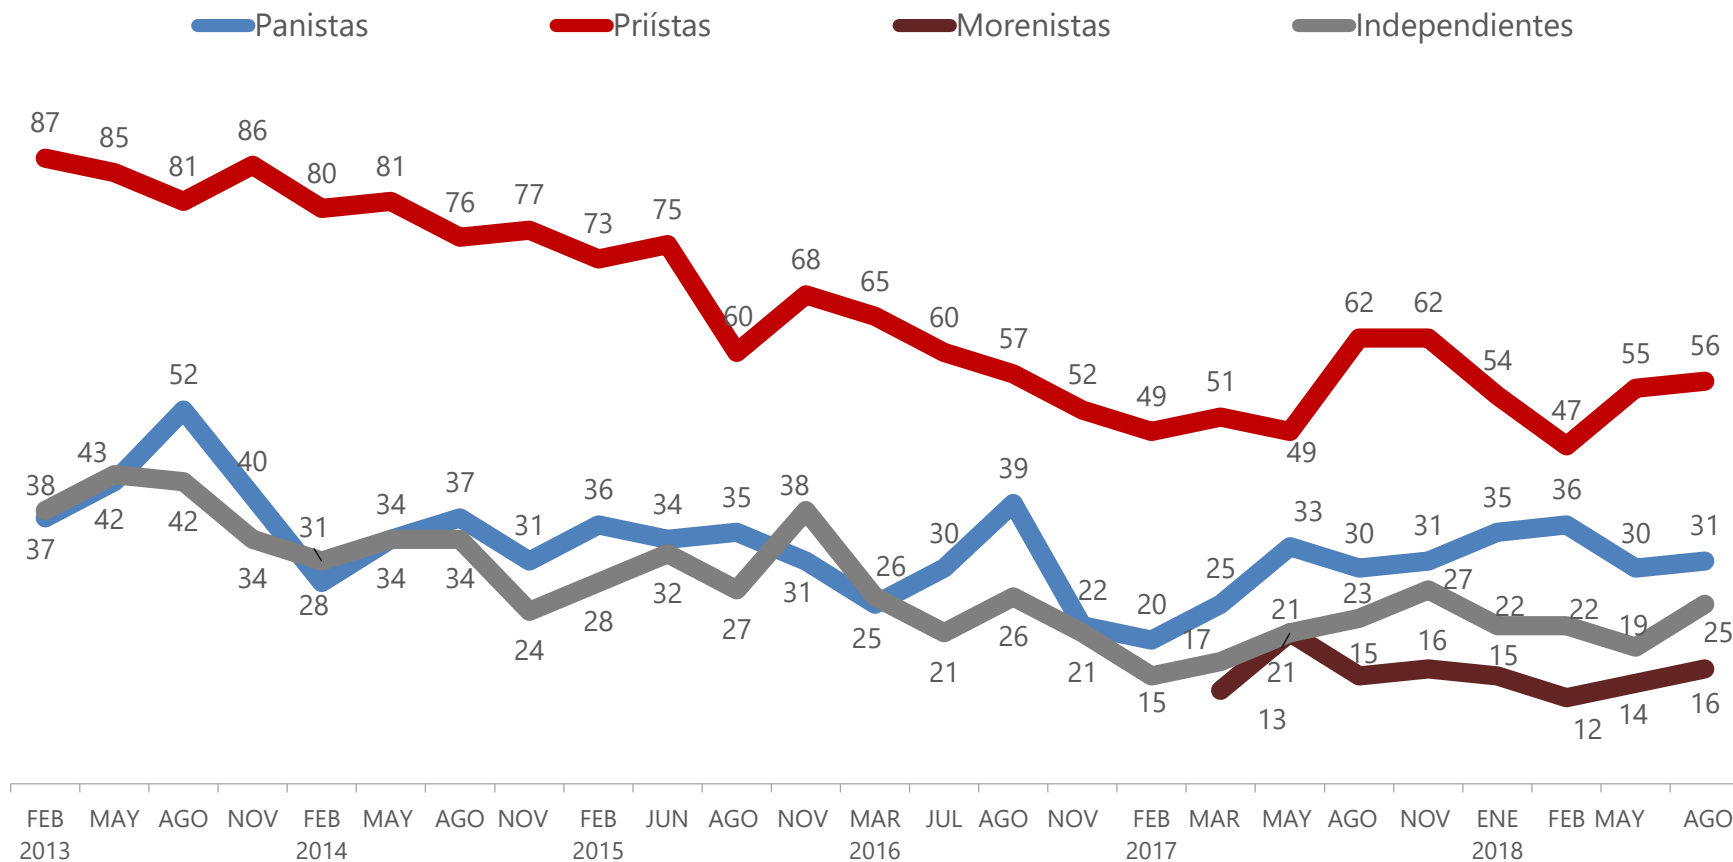

# Aprobación presidencial

En términos generales, ¿usted aprueba o reprueba el trabajo que está haciendo Enrique Peña Nieto como Presidente de la República? ¿Mucho o algo?

No se muestra % de NS/NC

# Aprobación presidencial por identificación partidista

En términos generales, ¿usted aprueba o reprueba el trabajo que está haciendo Enrique Peña Nieto como Presidente de la República? ¿Mucho o algo?

[% de Aprueba mucho/algo]

# Composición de la aprobación presidencial por identificación partidista

[% de Aprueba mucho/algo]