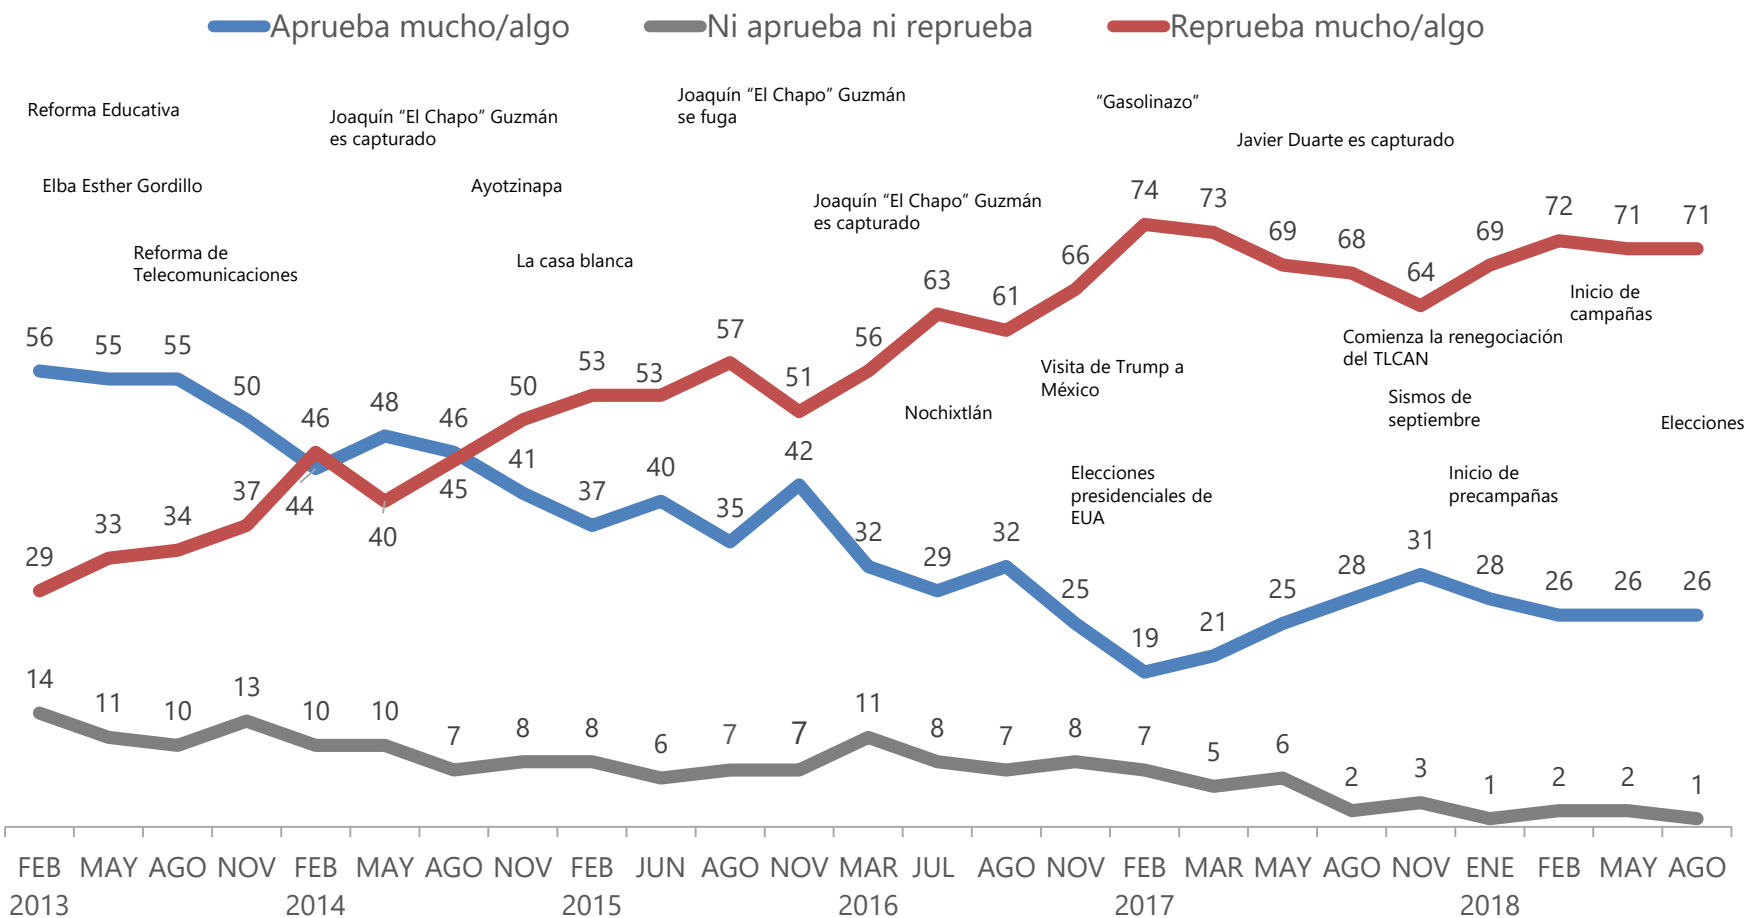

# Aprobación presidencial

**Buendía & Laredo**

# Aprobación presidencial

En términos generales, ¿usted aprueba o reprueba el trabajo que está haciendo Enrique Peña Nieto como Presidente de la República? ¿Mucho o algo?

No se muestra % de NS/NC

# Aprobación presidencial por identificación partidista

En términos generales, ¿usted aprueba o reprueba el trabajo que está haciendo Enrique Peña Nieto como Presidente de la República? ¿Mucho o algo?

[% de Aprueba mucho/algo]