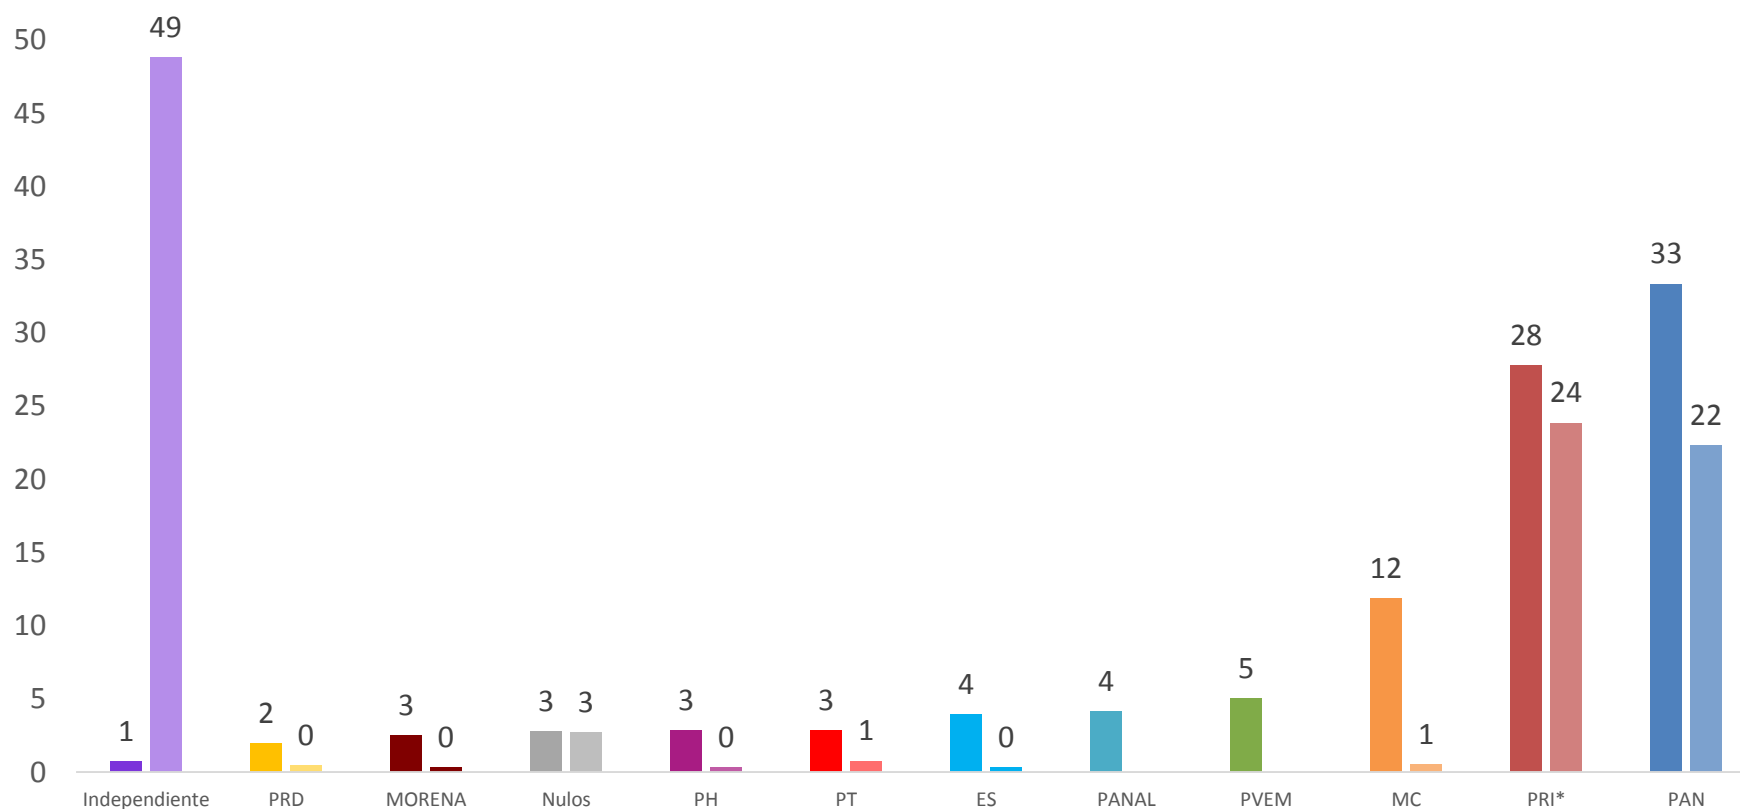

Nuevo León: Porcentaje de votos en elecciones concurrentes de diputados federales y gobernador