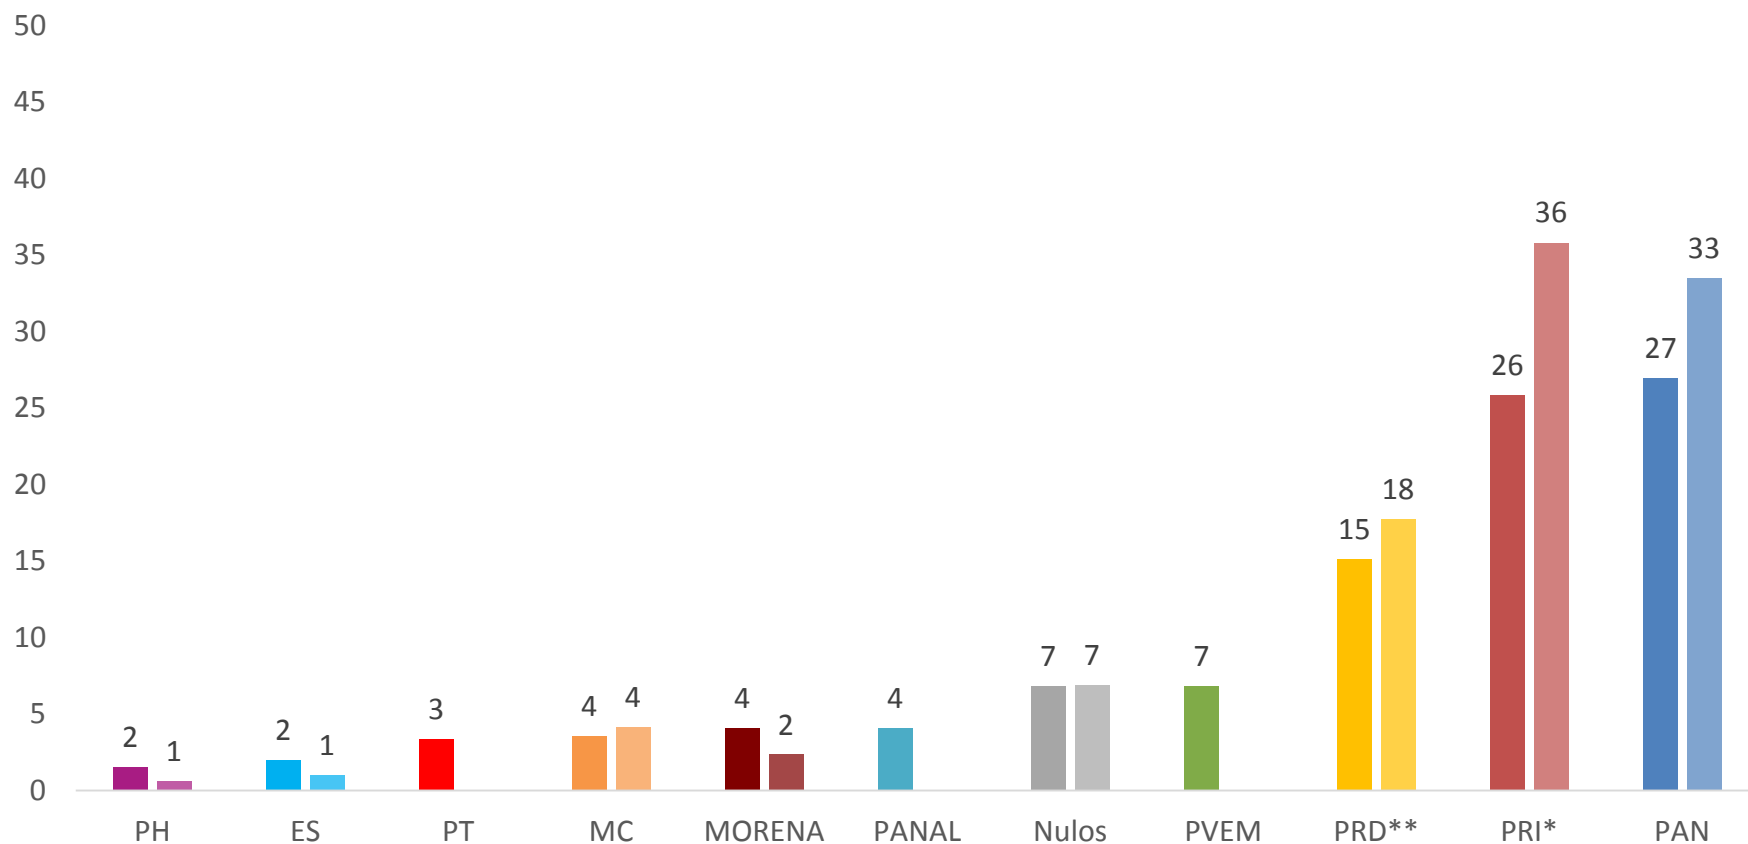

Campeche: Porcentaje de votos en elecciones concurrentes de diputados federales y gobernador

Izquierda Elección Diputado Federal. Derecha: Elección Gobernador

*En la elección de Gobernador el PRI hizo coalición con el PVEM.

Guerrero: Porcentaje de votos en elecciones concurrentes de diputados federales y gobernador

Izquierda Elección Diputado Federal. Derecha: Elección Gobernador

*En la elección de Gobernador el PRI hizo coalición con el PVEM.

**En la elección de Gobernador el PRD hizo coalición con el PT.

Querétaro: Porcentaje de votos en elecciones concurrentes de diputados federales y gobernador

San Luis Potosí: Porcentaje de votos en elecciones concurrentes de diputados federales y gobernador

Izquierda Elección Diputado Federal. Derecha: Elección Gobernador

*En la elección de Gobernador el PRI hizo coalición con el PVEM y PANAL.

**En la elección de Gobernador el PRD hizo coalición con el PT.