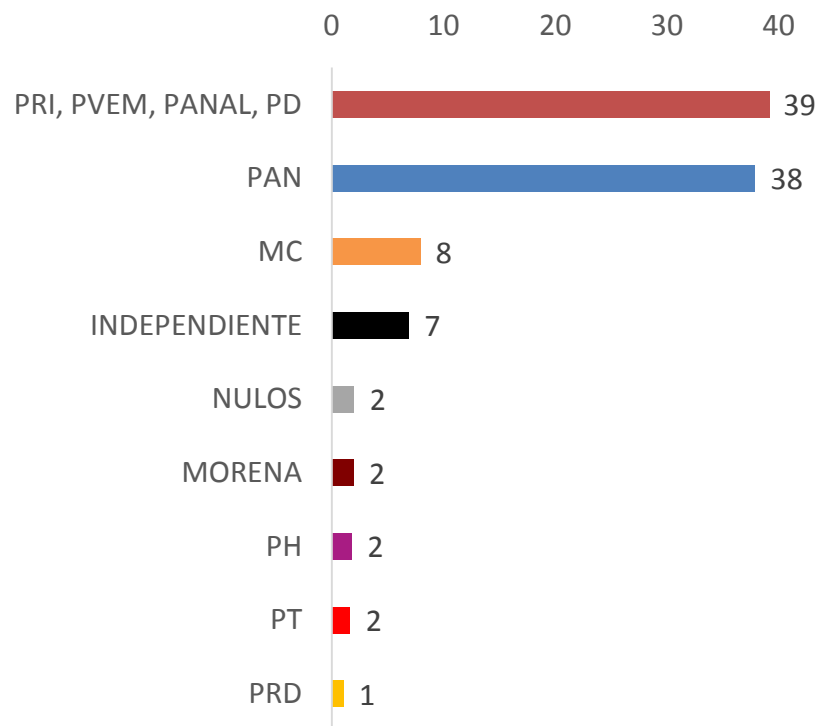

**MC no presentó candidato a Gobernador.

Nuevo León: Porcentaje de votos en elecciones concurrentes de diputados federales y gobernador

Nuevo León, votación dividida.

Partidos ganadores en los diputados locales.

Diputados Locales

Resultados al: 13 de Junio de 2015 6:48:41 AM
Ultima Acta Capturada: 13 de Junio de 2015 1:07:46 AM

Partido o Coalición	Distrito(s)	Total
	3 4 5 6 7 8 9 10 11 12 14 15 18 19 21 25	16
	1 2 13 16 17 20 22 23 24 26	10
		
		
		
		
		
		
		
		
		
		
CANDIDATO INDEPENDIENTE		

Partidos ganadores en las alcaldías.

Nuevo León, votación dividida.

Monterrey

distribución de los votos de las elecciones locales.

Porcentaje de votos diputados locales*

Porcentaje de votos alcalde

* Es el promedio de los votos obtenidos para los distritos 1,2,3,4,5,6,7 y 8 que corresponden a Monterrey.

Guadalupe:

Distribución de los votos de las elecciones locales.

Porcentaje de votos diputados locales*

Porcentaje de votos alcalde

* Es el promedio de los votos obtenidos para los distritos 12,13,14 y 15 que corresponden a Guadalupe.