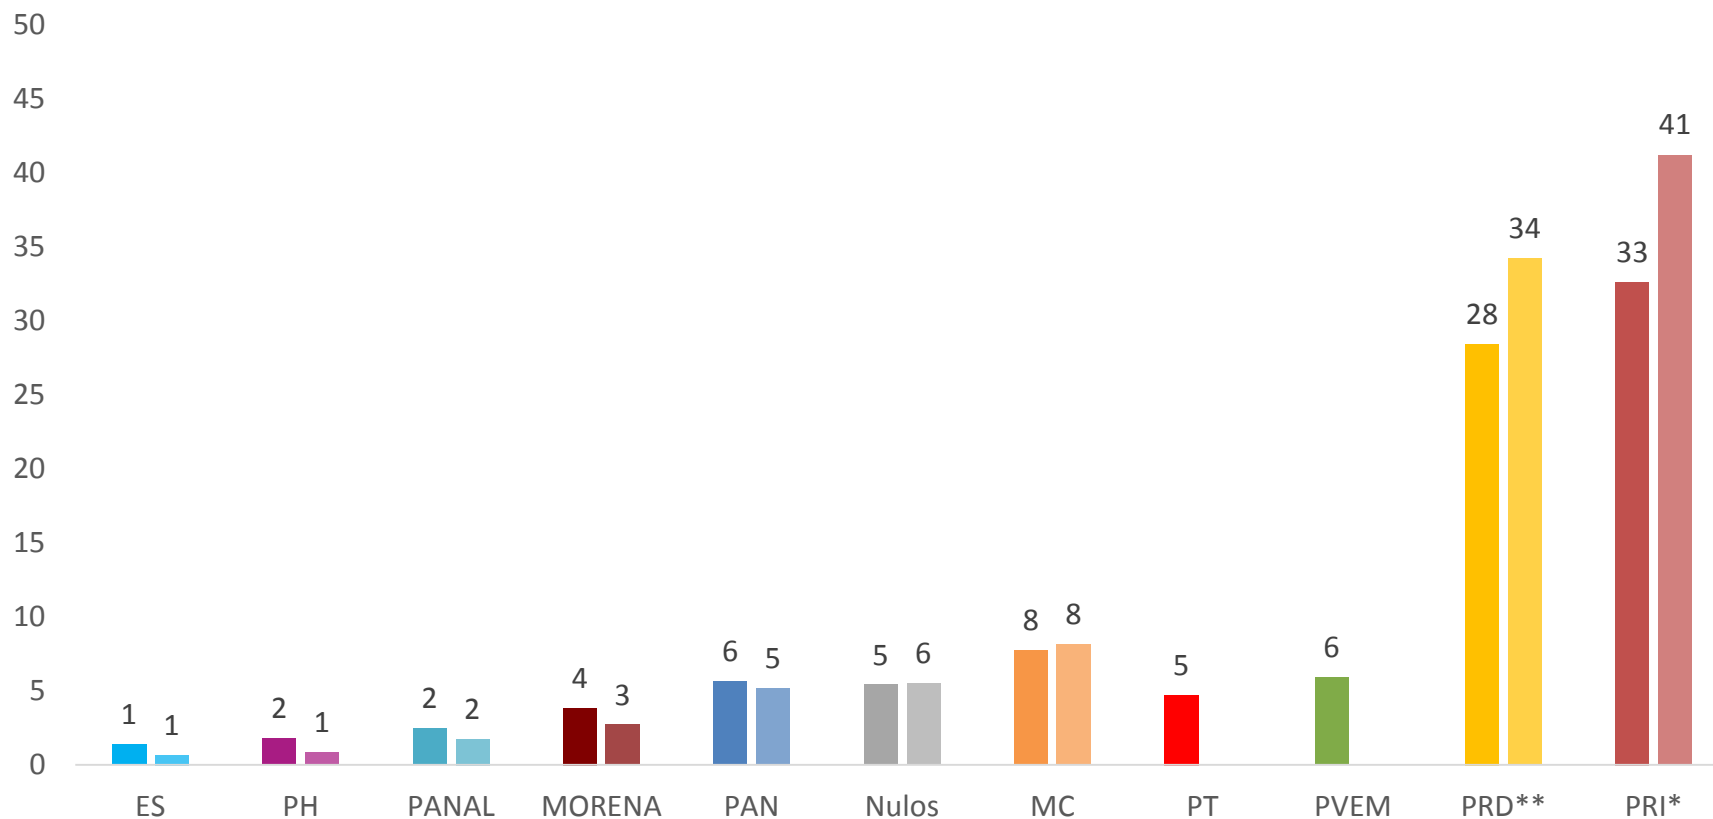

Voto dividido
23 de junio de 2015

Colima: Porcentaje de votos en elecciones concurrentes de diputados federales y gobernador

Michoacán: Porcentaje de votos en elecciones concurrentes de diputados federales y gobernador

Izquierda Elección Diputado Federal. Derecha: Elección Gobernador

**En la elección de Gobernador el PRI hizo coalición con el PVEM.

***En la elección a Gobernador el PRD hizo coalición con el PT, el PANAL y ES.

Campeche: Porcentaje de votos en elecciones concurrentes de diputados federales y gobernador

Izquierda Elección Diputado Federal. Derecha: Elección Gobernador

*En la elección de Gobernador el PRI hizo coalición con el PVEM.

Guerrero: Porcentaje de votos en elecciones concurrentes de diputados federales y gobernador

Izquierda Elección Diputado Federal. Derecha: Elección Gobernador

*En la elección de Gobernador el PRI hizo coalición con el PVEM.