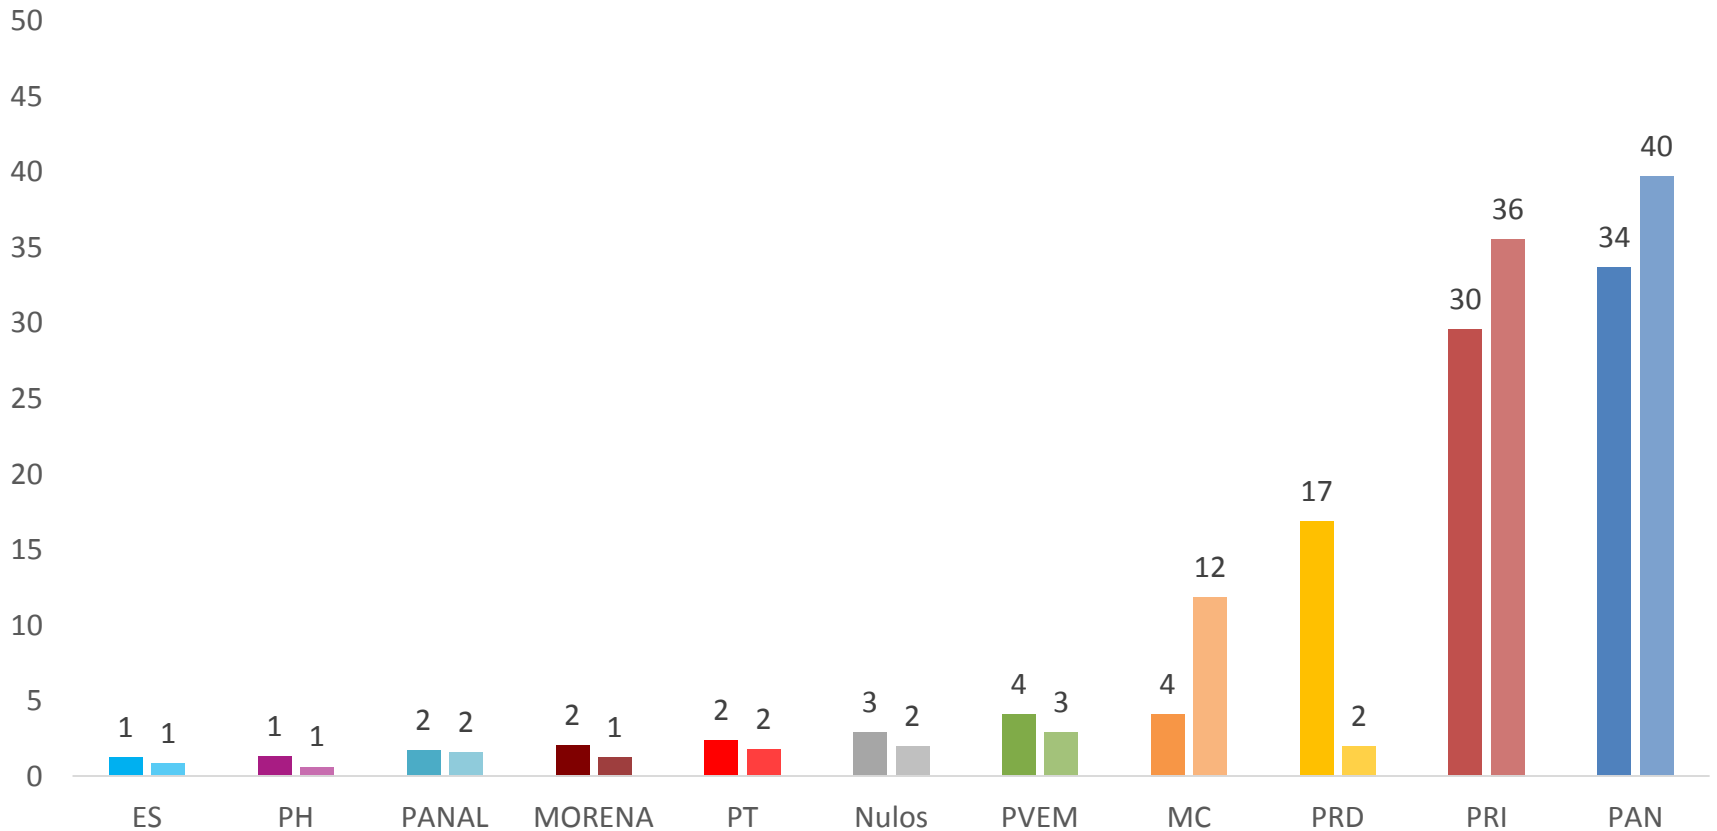

Voto dividido
23 de junio de 2015

Colima: Porcentaje de votos en elecciones concurrentes de diputados federales y gobernador

Michoacán: Porcentaje de votos en elecciones concurrentes de diputados federales y gobernador

Izquierda Elección Diputado Federal. Derecha: Elección Gobernador

**En la elección de Gobernador el PRI hizo coalición con el PVEM.

***En la elección a Gobernador el PRD hizo coalición con el PT, el PANAL y ES.

Campeche: Porcentaje de votos en elecciones concurrentes de diputados federales y gobernador

Izquierda Elección Diputado Federal. Derecha: Elección Gobernador

*En la elección de Gobernador el PRI hizo coalición con el PVEM.