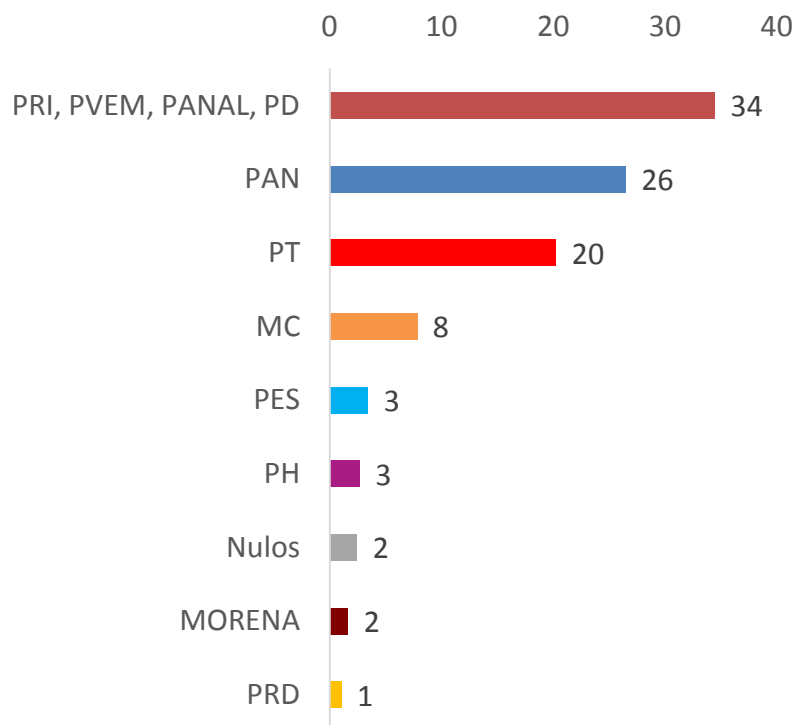

**MC no presentó candidato a Gobernador.

Nuevo León: Porcentaje de votos en elecciones concurrentes de diputados federales y gobernador

Nuevo León, votación dividida.

Partidos ganadores en los diputados locales.

Diputados Locales

Resultados al: 13 de Junio de 2015 6:48:41 AM
Ultima Acta Capturada: 13 de Junio de 2015 1:07:46 AM

Partido o Coalición	Distrito(s)	Total
	3 4 5 6 7 8 9 10 11 12 14 15 18 19 21 25	16
	1 2 13 16 17 20 22 23 24 26	10
		
		
		
		
		
		
		
		
		
		
CANDIDATO INDEPENDIENTE		

Partidos ganadores en las alcaldías.

Nuevo León, votación dividida.

Monterrey

distribución de los votos de las elecciones locales.

Porcentaje de votos diputados locales*

Porcentaje de votos alcalde

* Es el promedio de los votos obtenidos para los distritos 1,2,3,4,5,6,7 y 8 que corresponden a Monterrey.

Guadalupe:

Distribución de los votos de las elecciones locales.

Porcentaje de votos diputados locales*

Porcentaje de votos alcalde

* Es el promedio de los votos obtenidos para los distritos 12,13,14 y 15 que corresponden a Guadalupe.