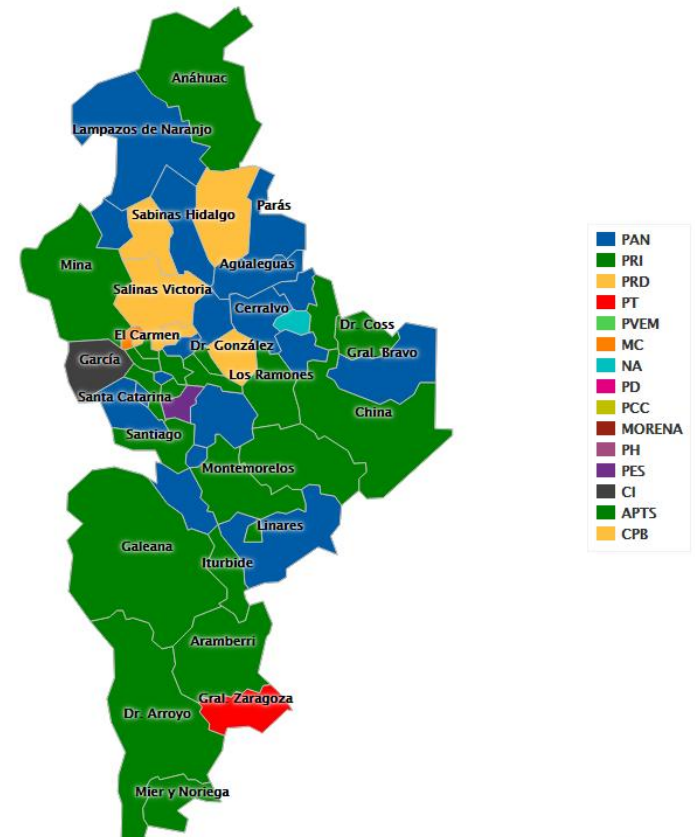

Sonora: Porcentaje de votos en elecciones concurrentes de diputados federales y gobernador

Izquierda Elección Diputado Federal. Derecha: Elección Gobernador
*En la elección de Gobernador el PRI hizo coalición con el PVEM y PANAL.

**MC no presentó candidato a Gobernador.

Nuevo León: Porcentaje de votos en elecciones concurrentes de diputados federales y gobernador

Nuevo León, votación dividida.

Partidos ganadores en los diputados locales.

Diputados Locales

Resultados al: 13 de Junio de 2015 6:48:41 AM
Ultima Acta Capturada: 13 de Junio de 2015 1:07:46 AM

Partido o Coalición	Distrito(s)	Total
	3 4 5 6 7 8 9 10 11 12 14 15 18 19 21 25	16
	1 2 13 16 17 20 22 23 24 26	10
		
		
		
		
		
		
		
		
		
		
CANDIDATO INDEPENDIENTE		

Partidos ganadores en las alcaldías.

Nuevo León, votación dividida.

Monterrey

distribución de los votos de las elecciones locales.

Porcentaje de votos diputados locales*

Porcentaje de votos alcalde

* Es el promedio de los votos obtenidos para los distritos 1,2,3,4,5,6,7 y 8 que corresponden a Monterrey.