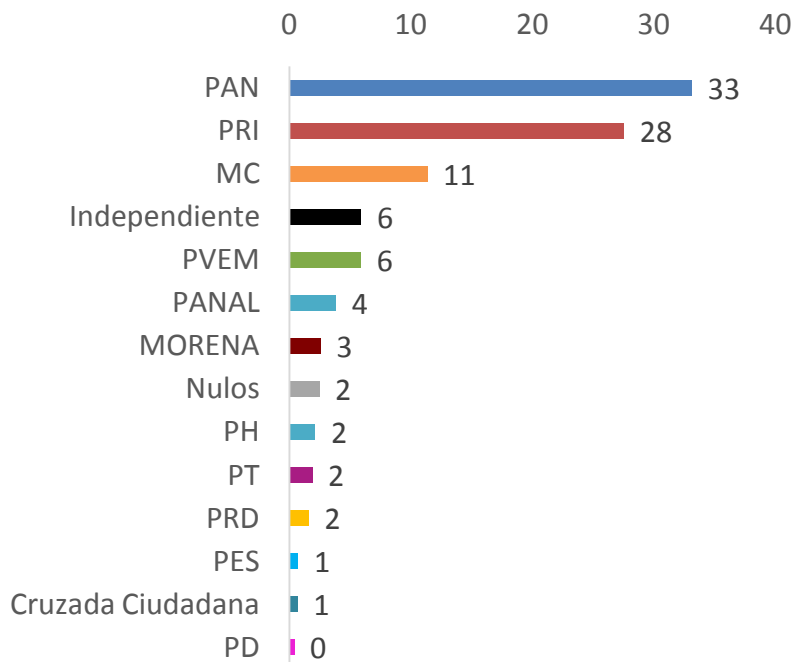

**MC no presentó candidato a Gobernador.

Nuevo León: Porcentaje de votos en elecciones concurrentes de diputados federales y gobernador

Nuevo León, votación dividida.

Partidos ganadores en los diputados locales.

Diputados Locales

Resultados al: 13 de Junio de 2015 6:48:41 AM
Ultima Acta Capturada: 13 de Junio de 2015 1:07:46 AM

Partido o Coalición	Distrito(s)	Total
	3 4 5 6 7 8 9 10 11 12 14 15 18 19 21 25	16
	1 2 13 16 17 20 22 23 24 26	10
		
		
		
		
		
		
		
		
		
		
CANDIDATO INDEPENDIENTE		

Partidos ganadores en las alcaldías.

Nuevo León, votación dividida.

Monterrey

distribución de los votos de las elecciones locales.

Porcentaje de votos diputados locales*

Porcentaje de votos alcalde

* Es el promedio de los votos obtenidos para los distritos 1,2,3,4,5,6,7 y 8 que corresponden a Monterrey.

Guadalupe:

Distribución de los votos de las elecciones locales.

Porcentaje de votos diputados locales*

Porcentaje de votos alcalde

* Es el promedio de los votos obtenidos para los distritos 12,13,14 y 15 que corresponden a Guadalupe.