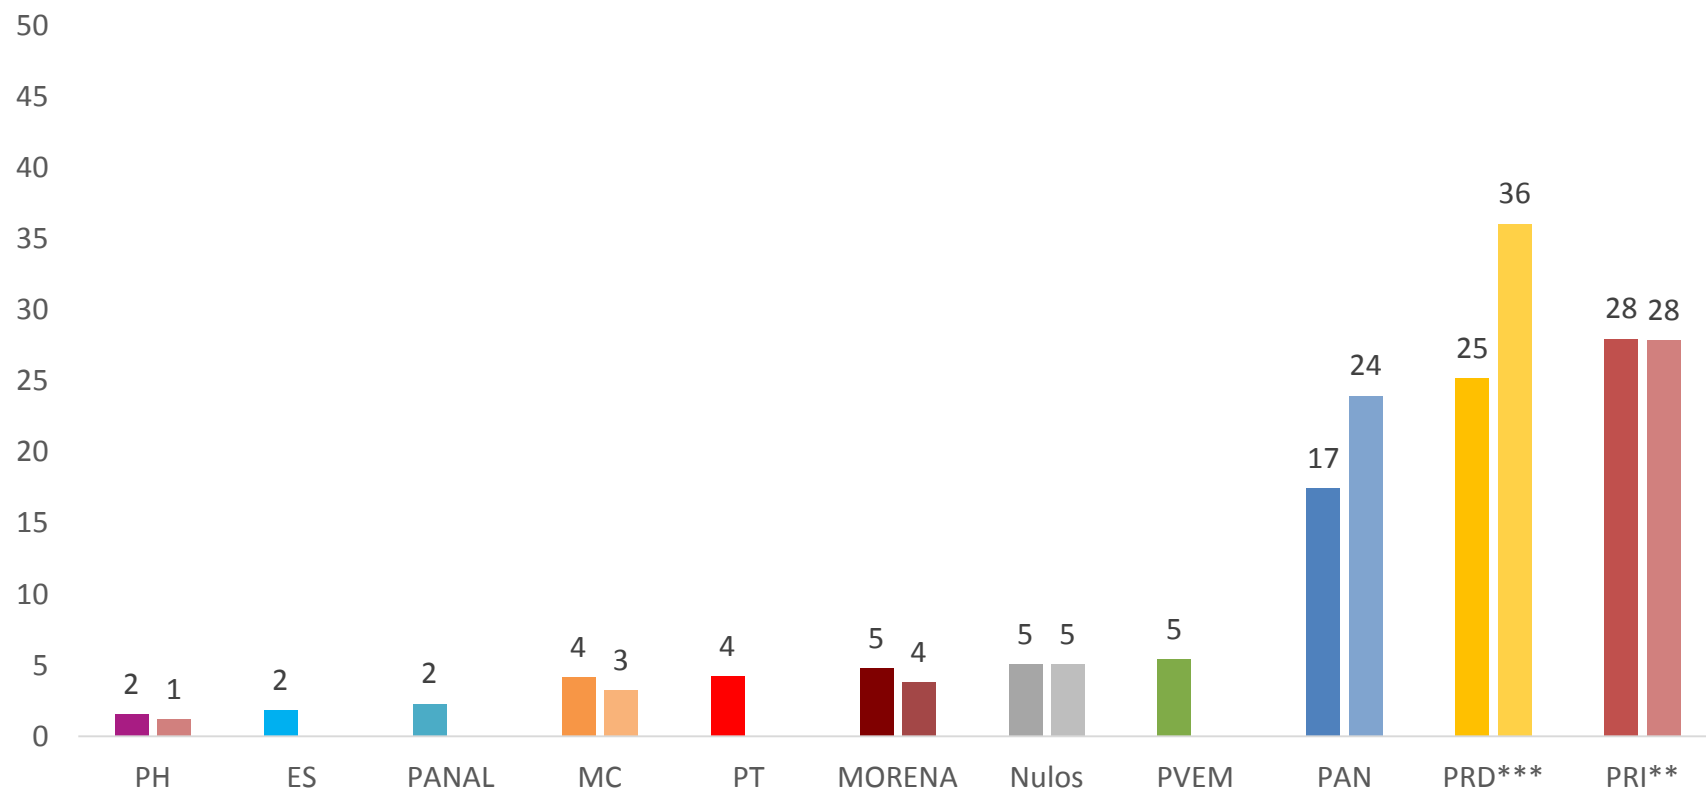

Voto dividido
23 de junio de 2015

Colima: Porcentaje de votos en elecciones concurrentes de diputados federales y gobernador

Michoacán: Porcentaje de votos en elecciones concurrentes de diputados federales y gobernador

Izquierda Elección Diputado Federal. Derecha: Elección Gobernador

**En la elección de Gobernador el PRI hizo coalición con el PVEM.

***En la elección a Gobernador el PRD hizo coalición con el PT, el PANAL y ES.

Campeche: Porcentaje de votos en elecciones concurrentes de diputados federales y gobernador

Izquierda Elección Diputado Federal. Derecha: Elección Gobernador

*En la elección de Gobernador el PRI hizo coalición con el PVEM.