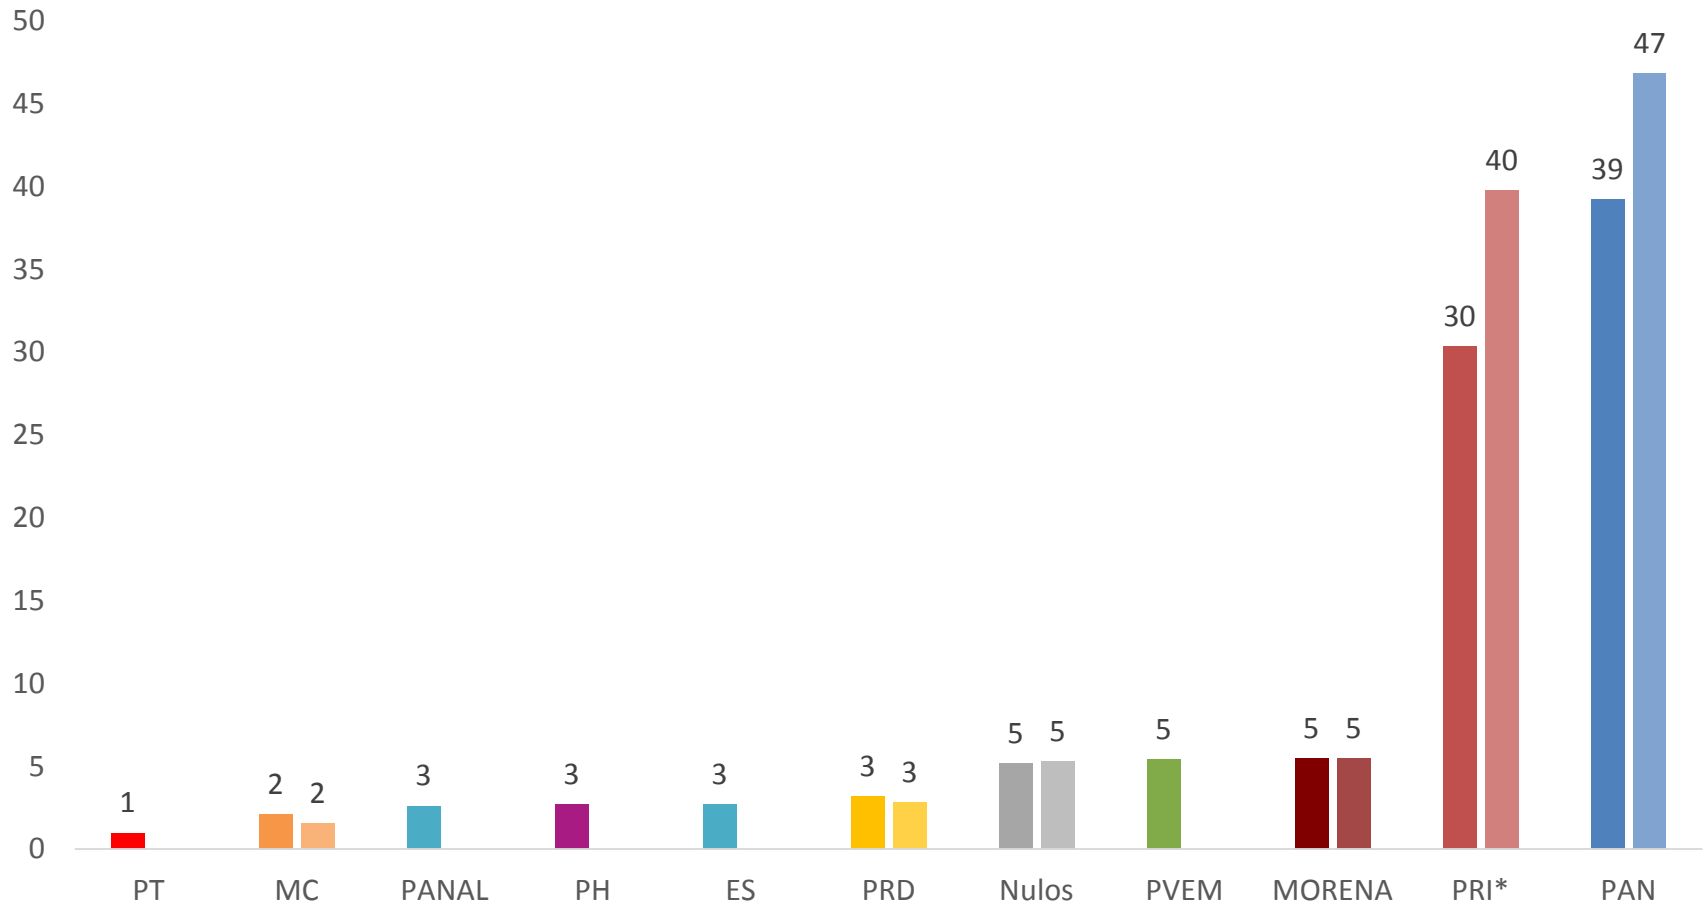

Campeche: Porcentaje de votos en elecciones concurrentes de diputados federales y gobernador

Izquierda Elección Diputado Federal. Derecha: Elección Gobernador

*En la elección de Gobernador el PRI hizo coalición con el PVEM.

Guerrero: Porcentaje de votos en elecciones concurrentes de diputados federales y gobernador

Izquierda Elección Diputado Federal. Derecha: Elección Gobernador

*En la elección de Gobernador el PRI hizo coalición con el PVEM.

**En la elección de Gobernador el PRD hizo coalición con el PT.

Querétaro: Porcentaje de votos en elecciones concurrentes de diputados federales y gobernador

San Luis Potosí: Porcentaje de votos en elecciones concurrentes de diputados federales y gobernador

Izquierda Elección Diputado Federal. Derecha: Elección Gobernador

*En la elección de Gobernador el PRI hizo coalición con el PVEM y PANAL.

**En la elección de Gobernador el PRD hizo coalición con el PT.