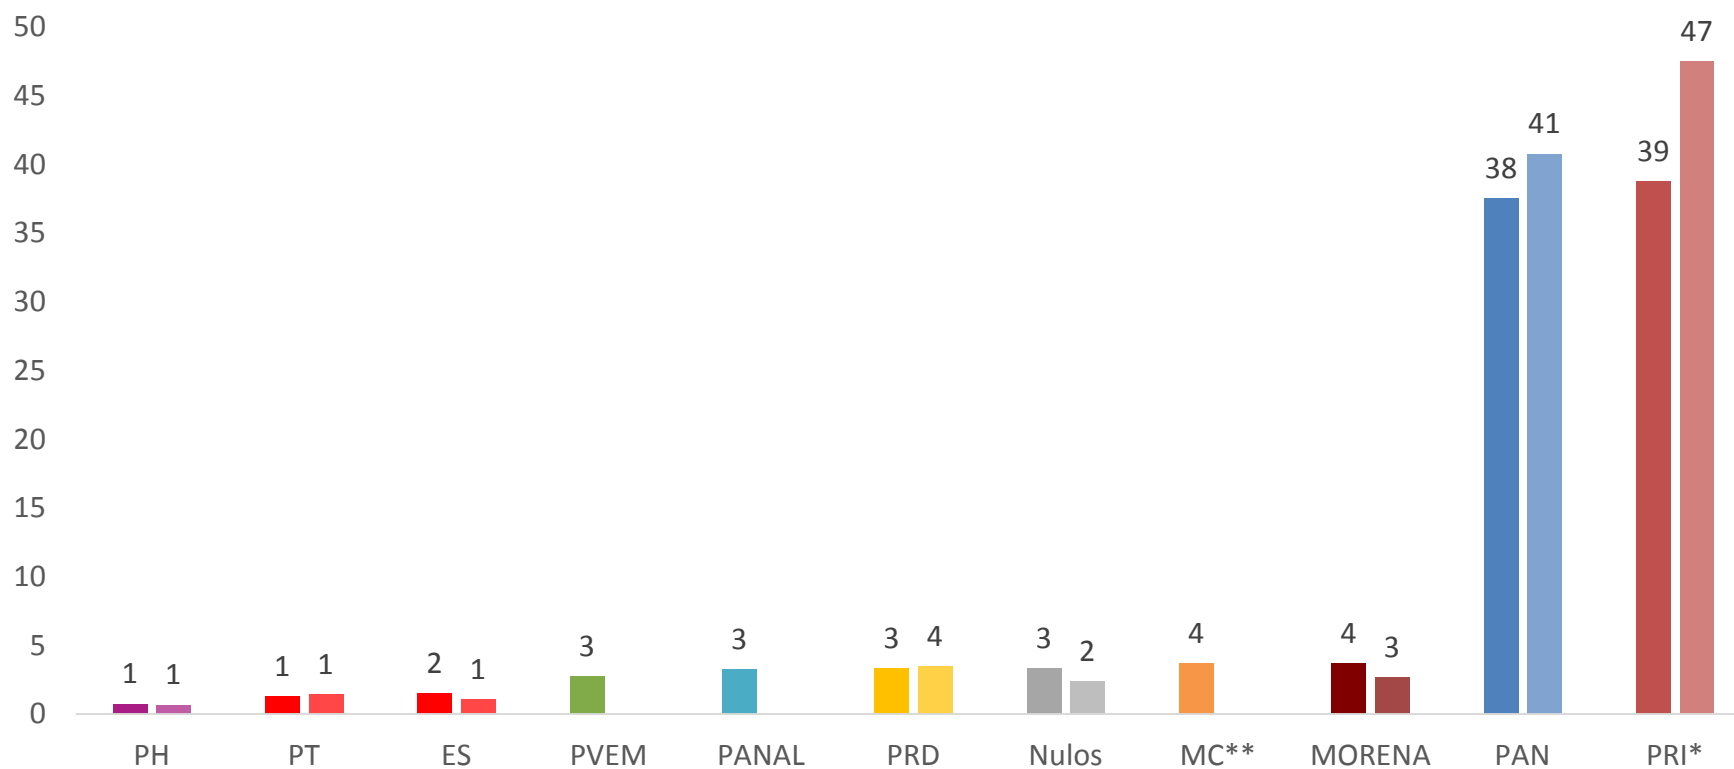

Sonora: Porcentaje de votos en elecciones concurrentes de diputados federales y gobernador

Izquierda Elección Diputado Federal. Derecha: Elección Gobernador
*En la elección de Gobernador el PRI hizo coalición con el PVEM y PANAL.

**MC no presentó candidato a Gobernador.