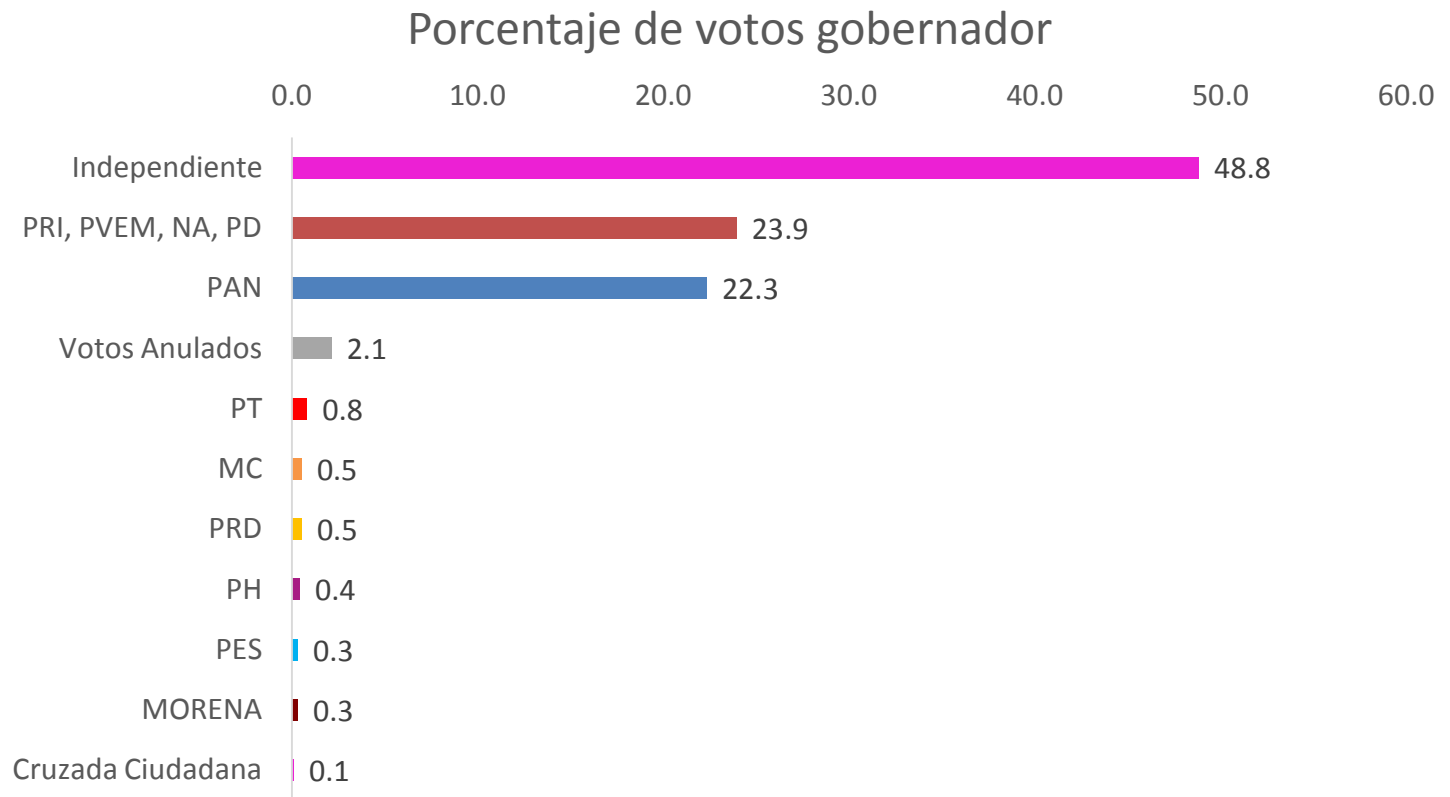

**MC no presentó candidato a Gobernador.

Nuevo León: Porcentaje de votos en elecciones concurrentes de diputados federales y gobernador

Nuevo León, votación dividida.

Partidos ganadores en los diputados locales.

Diputados Locales

Resultados al: 13 de Junio de 2015 6:48:41 AM
Ultima Acta Capturada: 13 de Junio de 2015 1:07:46 AM

Partido o Coalición	Distrito(s)	Total
	3 4 5 6 7 8 9 10 11 12 14 15 18 19 21 25	16
	1 2 13 16 17 20 22 23 24 26	10
		
		
		
		
		
		
		
		
		
		
CANDIDATO INDEPENDIENTE		

Partidos ganadores en las alcaldías.

Nuevo León, votación dividida.

Monterrey

distribución de los votos de las elecciones locales.

Porcentaje de votos diputados locales*

Porcentaje de votos alcalde

* Es el promedio de los votos obtenidos para los distritos 1,2,3,4,5,6,7 y 8 que corresponden a Monterrey.