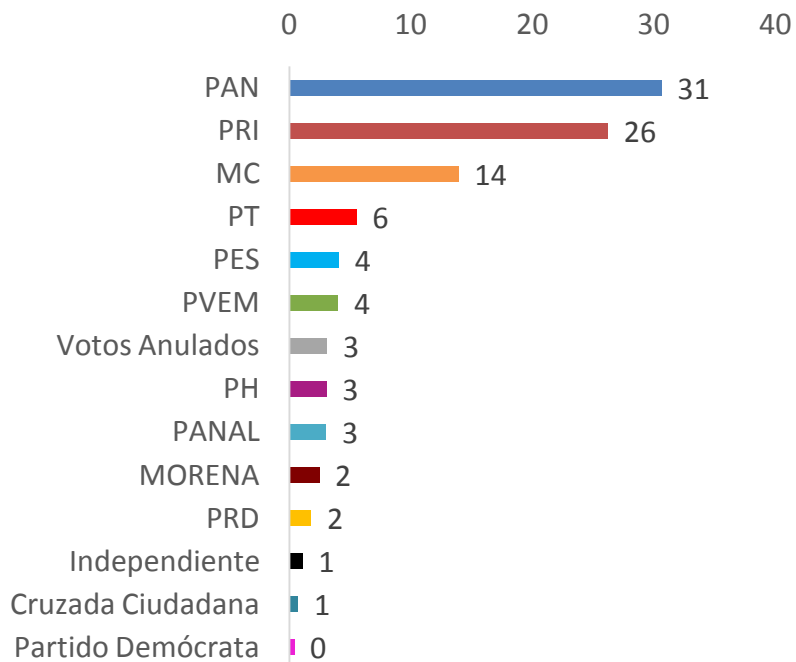

**MC no presentó candidato a Gobernador.

Nuevo León: Porcentaje de votos en elecciones concurrentes de diputados federales y gobernador

Nuevo León, votación dividida.

Partidos ganadores en los diputados locales.

Diputados Locales

Resultados al: 13 de Junio de 2015 6:48:41 AM
Ultima Acta Capturada: 13 de Junio de 2015 1:07:46 AM

Partido o Coalición	Distrito(s)	Total
	3 4 5 6 7 8 9 10 11 12 14 15 18 19 21 25	16
	1 2 13 16 17 20 22 23 24 26	10
		
		
		
		
		
		
		
		
		
		
CANDIDATO INDEPENDIENTE		

Partidos ganadores en las alcaldías.

Nuevo León, votación dividida.

Monterrey

distribución de los votos de las elecciones locales.

Porcentaje de votos diputados locales*

Porcentaje de votos alcalde

* Es el promedio de los votos obtenidos para los distritos 1,2,3,4,5,6,7 y 8 que corresponden a Monterrey.

Guadalupe:

Distribución de los votos de las elecciones locales.

Porcentaje de votos diputados locales*

Porcentaje de votos alcalde

* Es el promedio de los votos obtenidos para los distritos 12,13,14 y 15 que corresponden a Guadalupe.