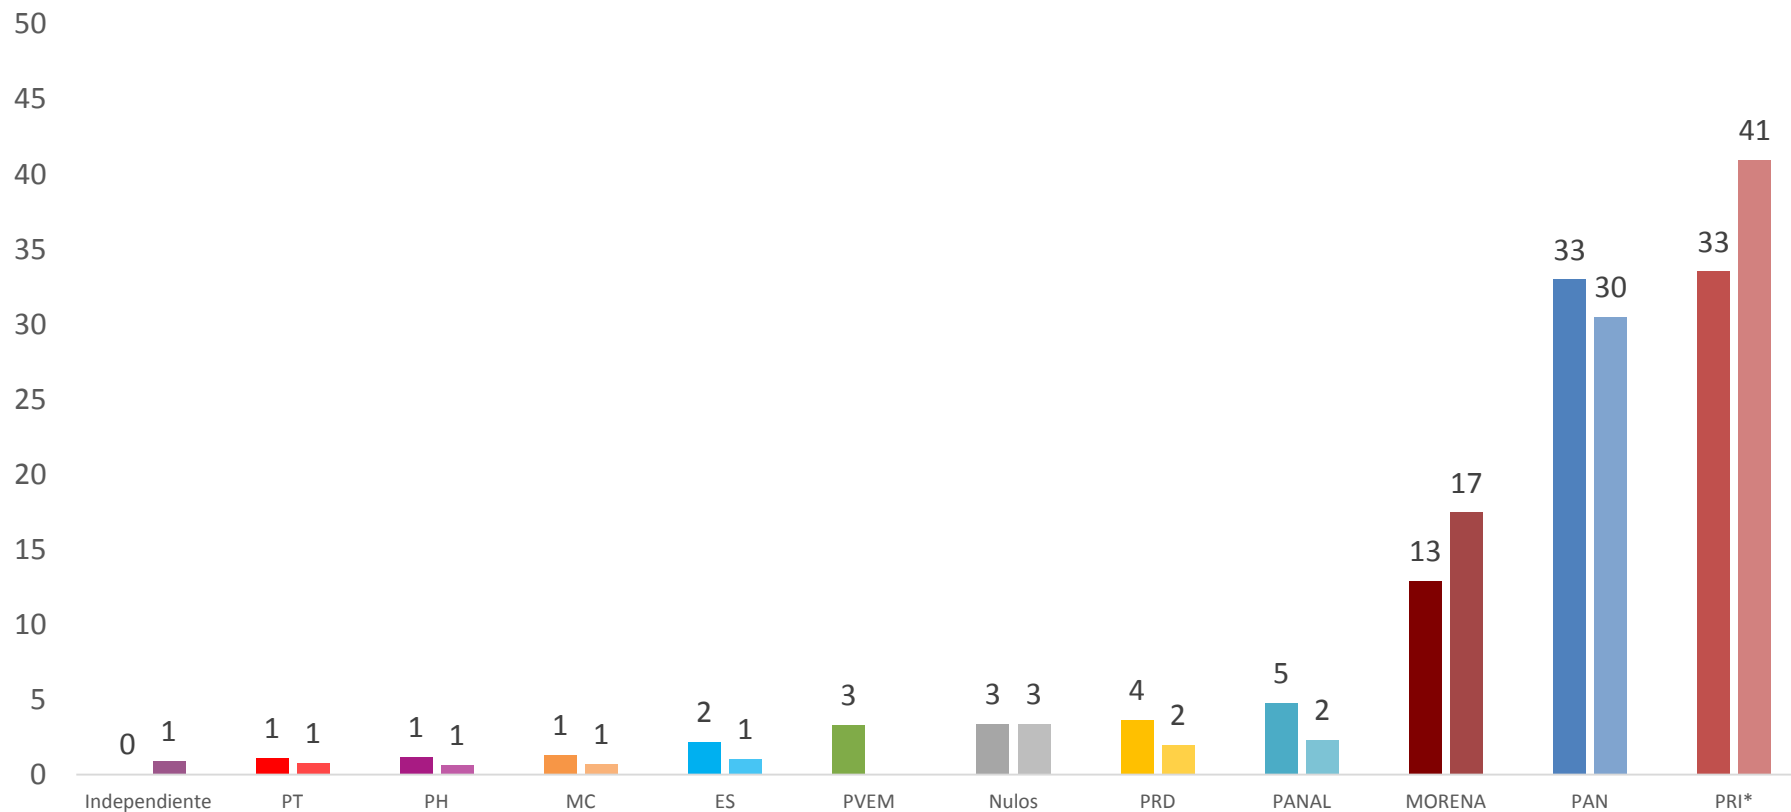

Campeche: Porcentaje de votos en elecciones concurrentes de diputados federales y gobernador

Izquierda Elección Diputado Federal. Derecha: Elección Gobernador

*En la elección de Gobernador el PRI hizo coalición con el PVEM.