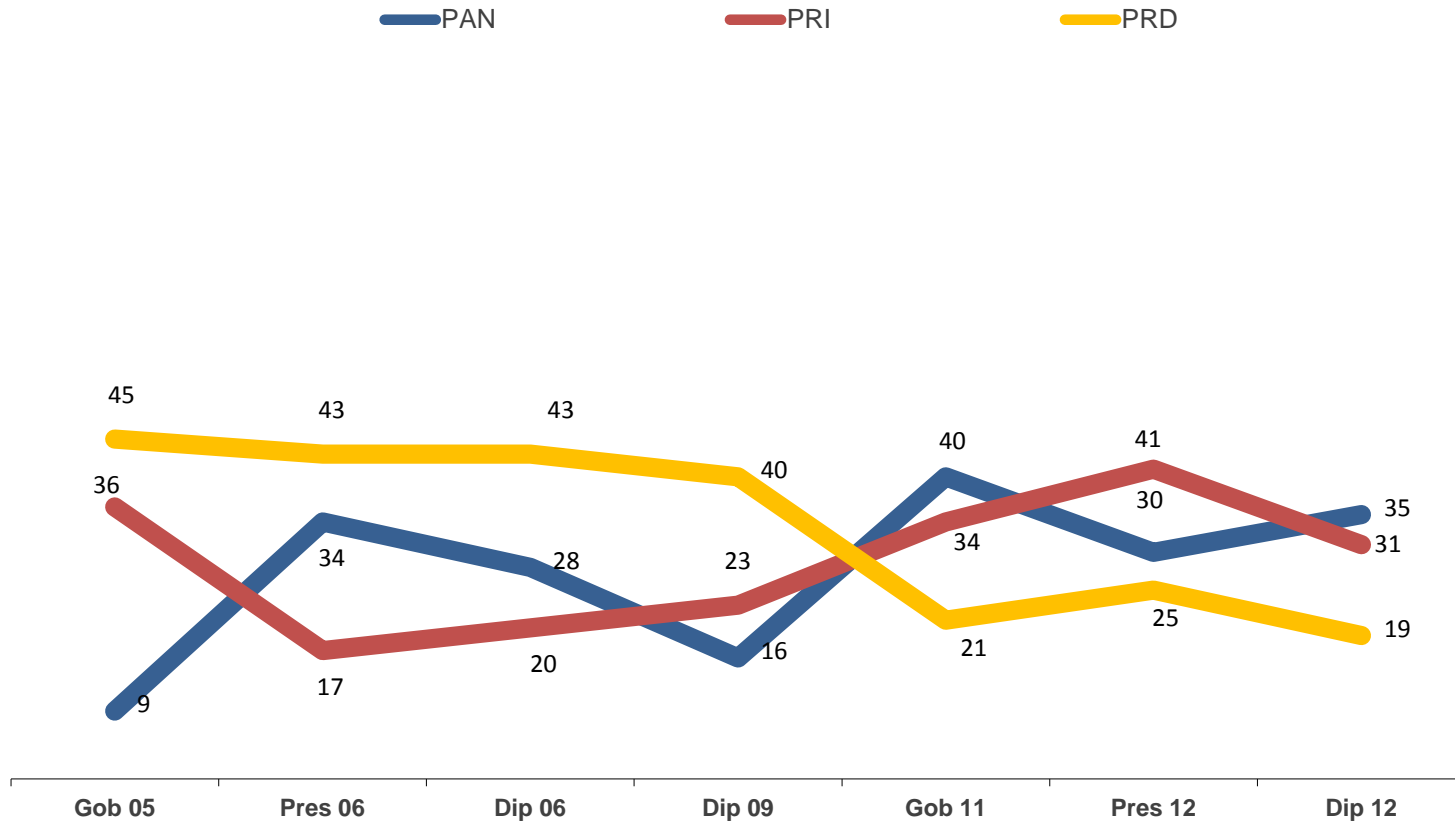

PROYECTO:

Historia electoral de las entidades con elección de  
gobernador en 2015

# Serie histórica Baja California Sur

No se incluyen los votos no registrados, nulos y cuartas fuerzas. Los datos representan los resultados de las respectivas alianzas