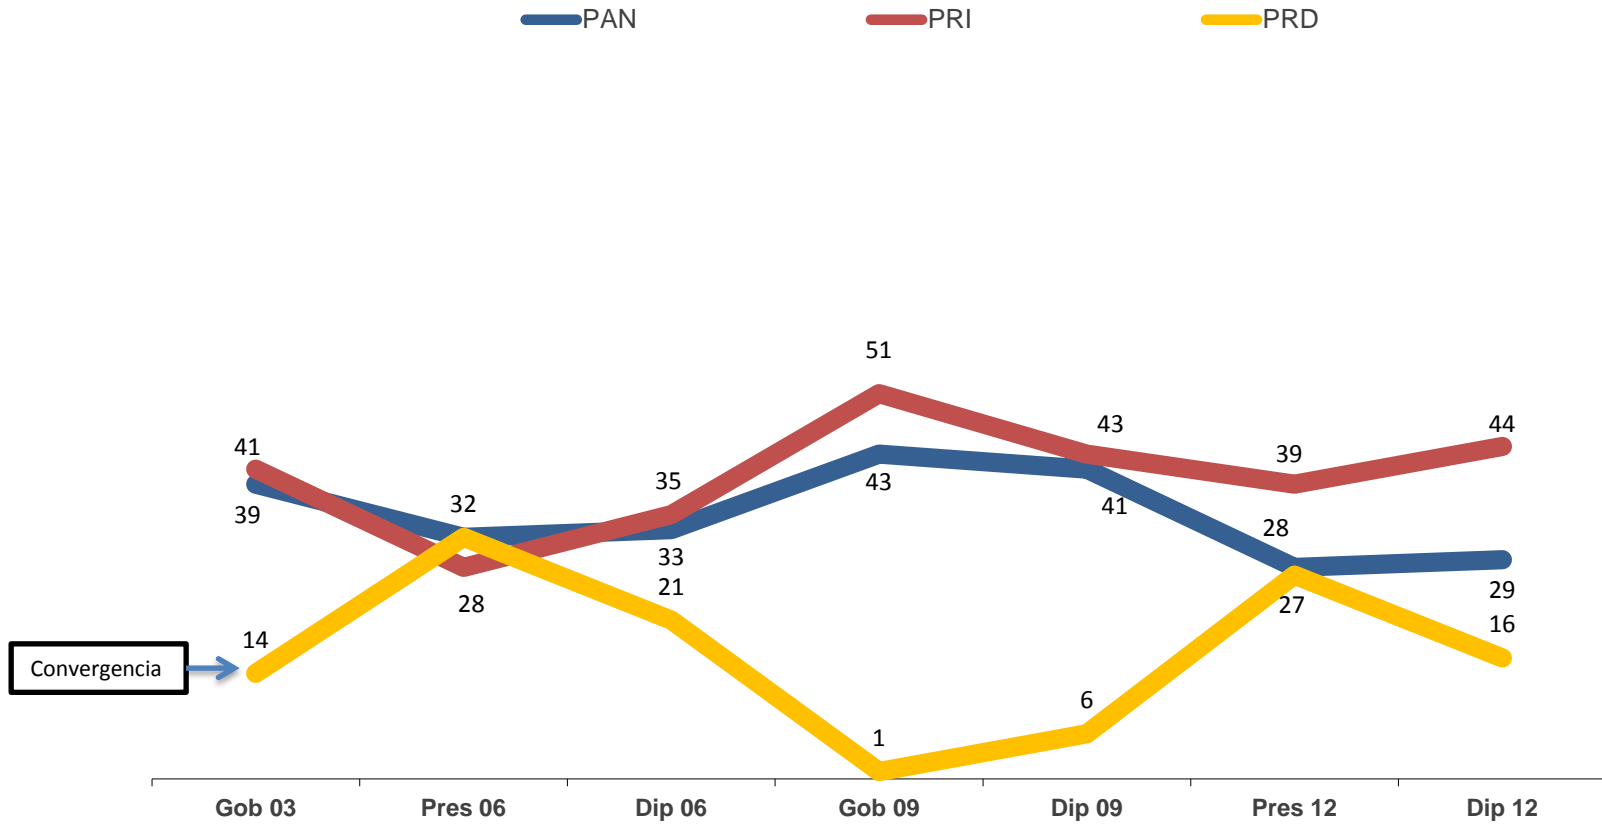

Serie histórica Campeche

No se incluyen los votos no registrados, nulos y cuartas fuerzas. Los datos representan los resultados de las respectivas alianzas