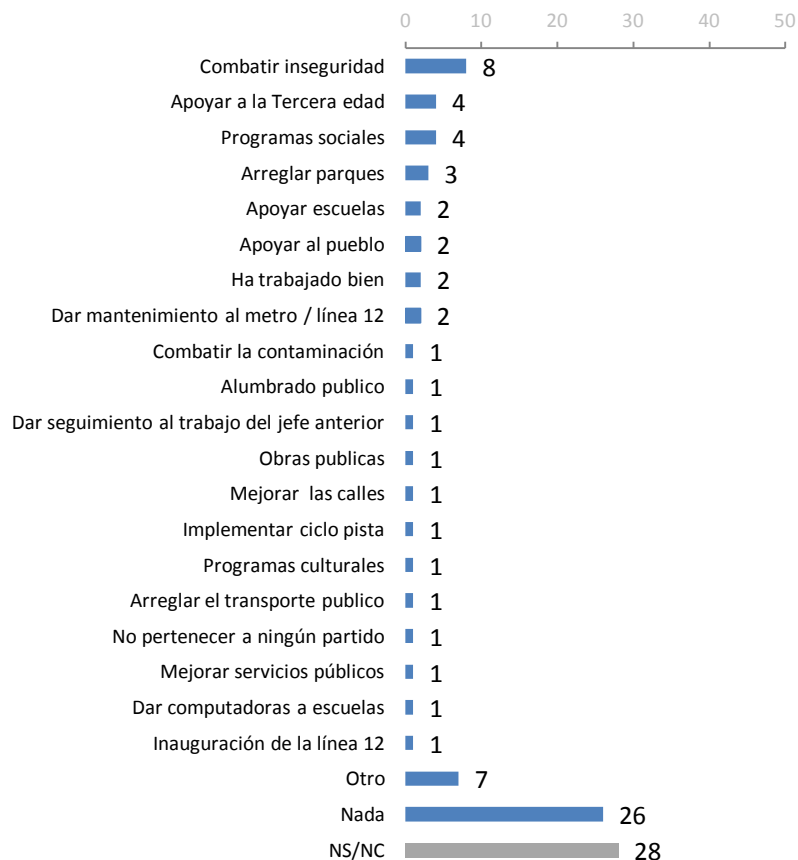

→ Enrique Peña Nieto como Presidente de la República?

Miguel Ángel Mancera

Enrique Peña Nieto

Aprobación de Miguel Ángel Mancera por identificación partidista

	Opositores (25%)	Perredistas (24%)	Independientes (51%)	
Miguel Ángel Mancera Espinosa como Jefe de Gobierno del Distrito Federal	Aprueba mucho/algo	53	52	40
	Ni aprueba ni reprueba	12	3	6
	Reprueba mucho algo	32	39	53

No se muestra % de NS/NC

Aprobación de Enrique Peña Nieto por identificación partidista

	Priístas (12%)	Opositores (37%)	Independientes (51%)	
Enrique Peña Nieto como Presidente de la República	Aprueba mucho/algo	65	28	27
	Ni aprueba ni reprueba	9	2	4
	Reprueba mucho algo	21	69	65

No se muestra % de NS/NC

Top of mind: aciertos y errores del Jefe de Gobierno

Con lo que usted sabe o ha escuchado, en su opinión, ¿qué es lo mejor que ha hecho hasta ahora el Jefe de Gobierno Miguel Ángel Mancera?

¿Y qué es lo peor que ha hecho hasta ahora el Jefe de Gobierno Miguel Ángel Mancera?

Lo mejor que ha hecho

Lo peor que ha hecho

La categoría "Otro" se refiere a menciones con menos de 1%

Conocimiento y reconocimiento de personajes