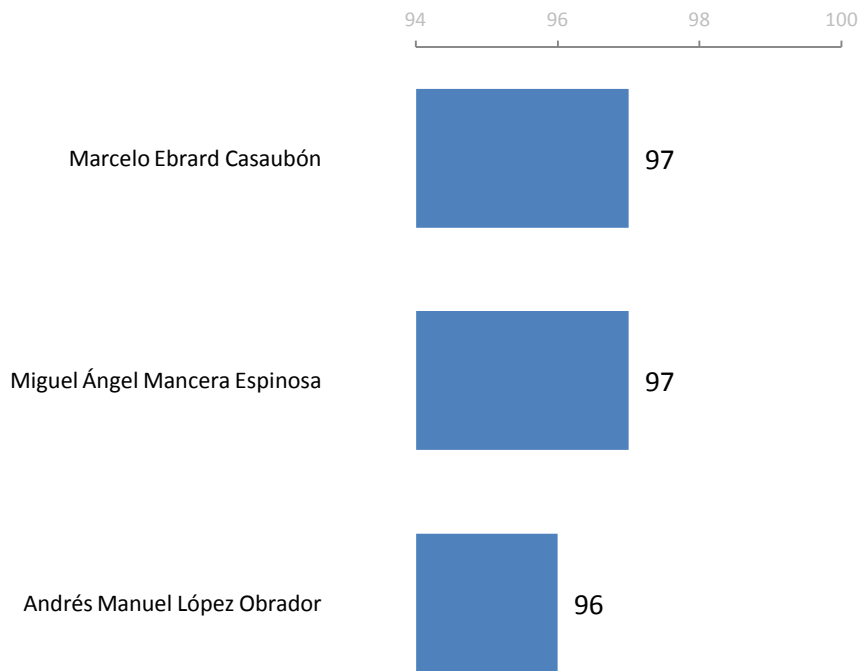

Conocimiento y reconocimiento de personajes

Reconocimiento: Ahora le voy a leer una lista de personas. Dígame si usted las conoce o ha oído hablar de ellas

Conocimiento: Porcentaje de individuos con información suficiente para emitir una opinión

Reconocimiento

■ Sí lo conoce