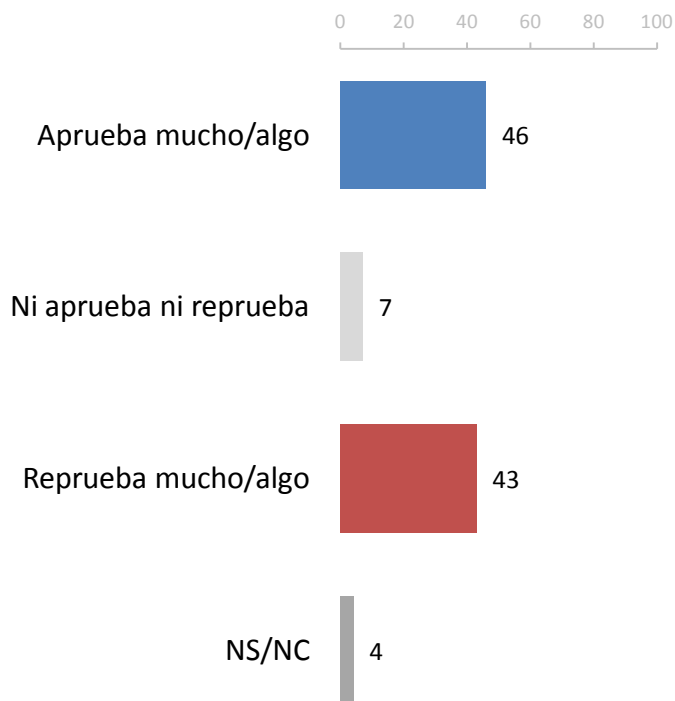

PROYECTO:

Encuesta de opinión pública en el Distrito
Federal. Aprobación de Miquel Àngel
Mancera

Junio, 2014

Aprobación de autoridades

En términos generales, ¿Usted aprueba o reprueba el trabajo que está haciendo Miguel Ángel Mancera como Jefe de Gobierno del Distrito Federal?

→ Enrique Peña Nieto como Presidente de la República?

Miguel Ángel Mancera

Enrique Peña Nieto

Aprobación de Miguel Ángel Mancera por identificación partidista

	Opositores (25%)	Perredistas (24%)	Independientes (51%)	
Miguel Ángel Mancera Espinosa como Jefe de Gobierno del Distrito Federal	Aprueba mucho/algo	53	52	40
	Ni aprueba ni reprueba	12	3	6
	Reprueba mucho algo	32	39	53

No se muestra % de NS/NC

Aprobación de Enrique Peña Nieto por identificación partidista

	Priístas (12%)	Opositores (37%)	Independientes (51%)	
Enrique Peña Nieto como Presidente de la República	Aprueba mucho/algo	65	28	27
	Ni aprueba ni reprueba	9	2	4
	Reprueba mucho algo	21	69	65