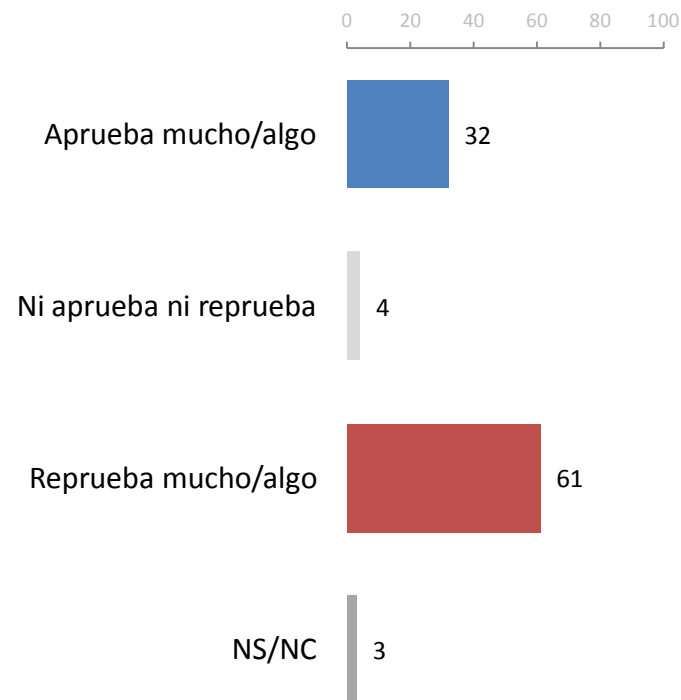

PROYECTO:

Encuesta de opinión pública en el Distrito
Federal. Aprobación de Miquel Àngel
Mancera

Junio, 2014

Aprobación de autoridades

En términos generales, ¿Usted aprueba o reprueba el trabajo que está haciendo Miguel Ángel Mancera como Jefe de Gobierno del Distrito Federal?

→ Enrique Peña Nieto como Presidente de la República?

Miguel Ángel Mancera

Enrique Peña Nieto

Aprobación de Miguel Ángel Mancera por identificación partidista

	Opositores (25%)	Perredistas (24%)	Independientes (51%)	
Miguel Ángel Mancera Espinosa como Jefe de Gobierno del Distrito Federal	Aprueba mucho/algo	53	52	40
	Ni aprueba ni reprueba	12	3	6
	Reprueba mucho algo	32	39	53

No se muestra % de NS/NC

Aprobación de Enrique Peña Nieto por identificación partidista

	Priístas (12%)	Opositores (37%)	Independientes (51%)	
Enrique Peña Nieto como Presidente de la República	Aprueba mucho/algo	65	28	27
	Ni aprueba ni reprueba	9	2	4
	Reprueba mucho algo	21	69	65