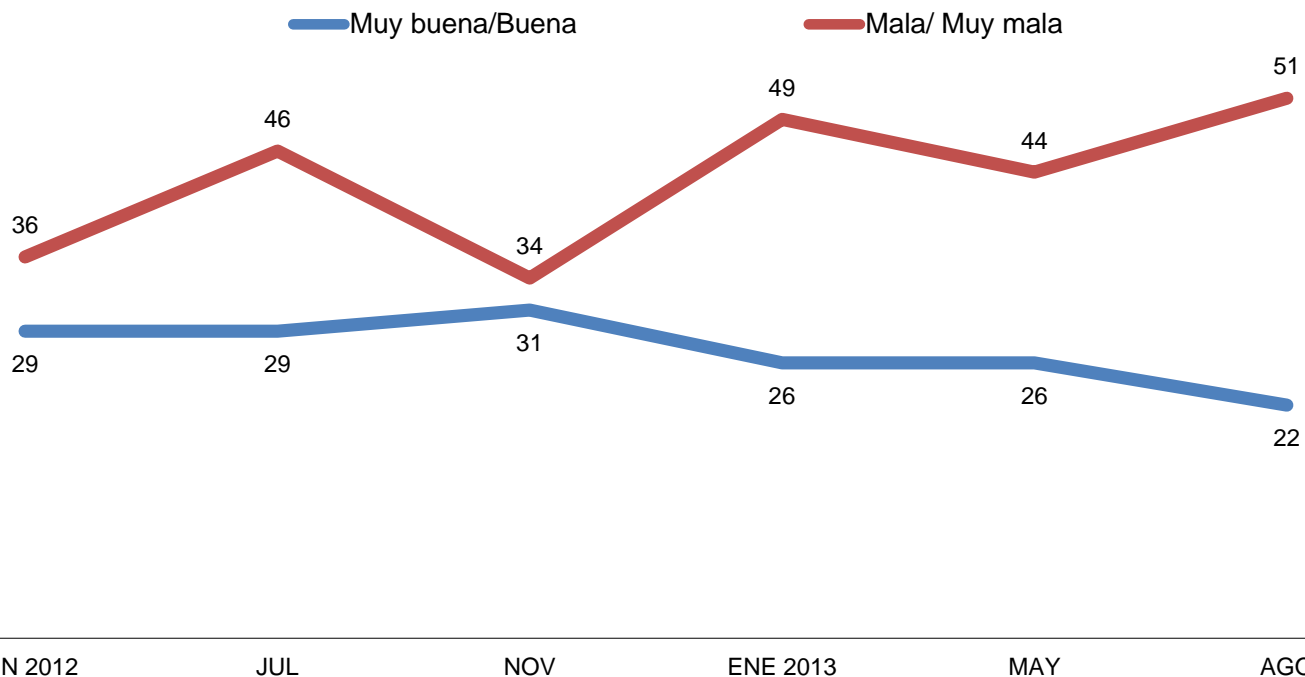

Ahora por favor dígame si usted tiene una muy buena, buena, mala o muy mala opinión de Andrés Manuel López Obrador.

Mayores a 45 años

No se muestra % "NS/NC", "Ni buena ni mala" y "No lo conoce"