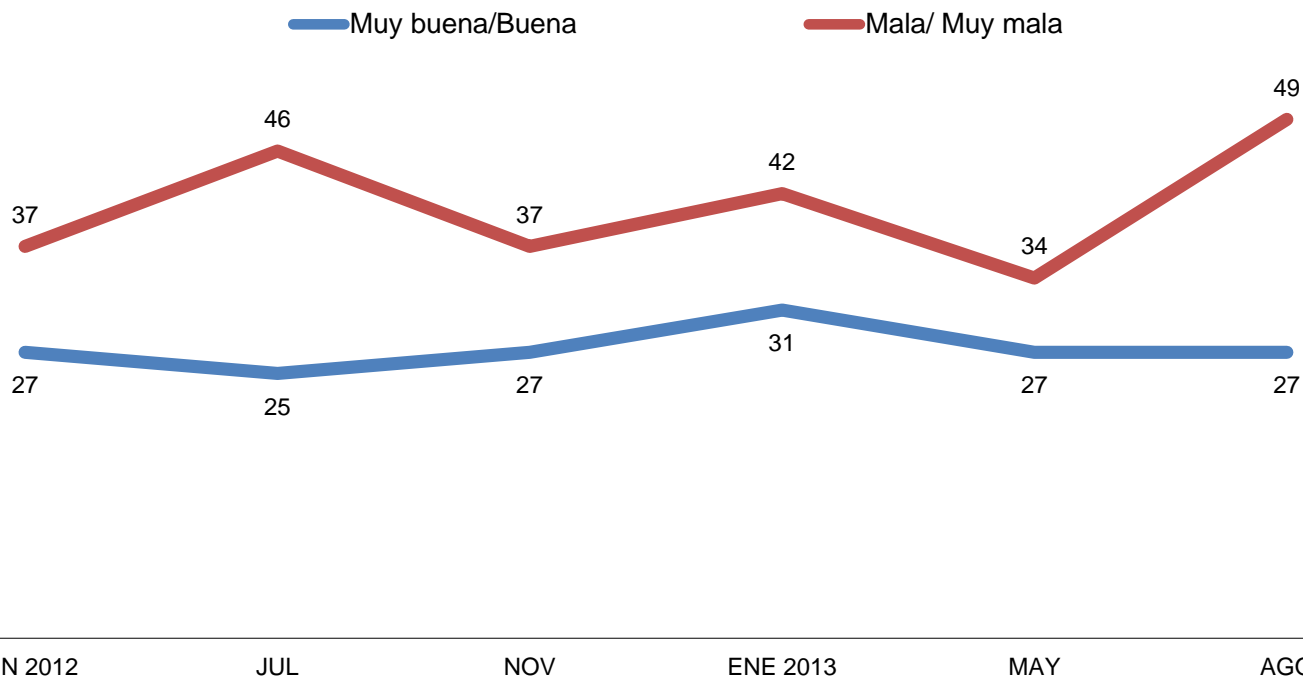

Ahora por favor dígame si usted tiene una muy buena, buena, mala o muy mala opinión de Andrés Manuel López Obrador.

Secundaria

No se muestra % "NS/NC", "Ni buena ni mala" y "No lo conoce"