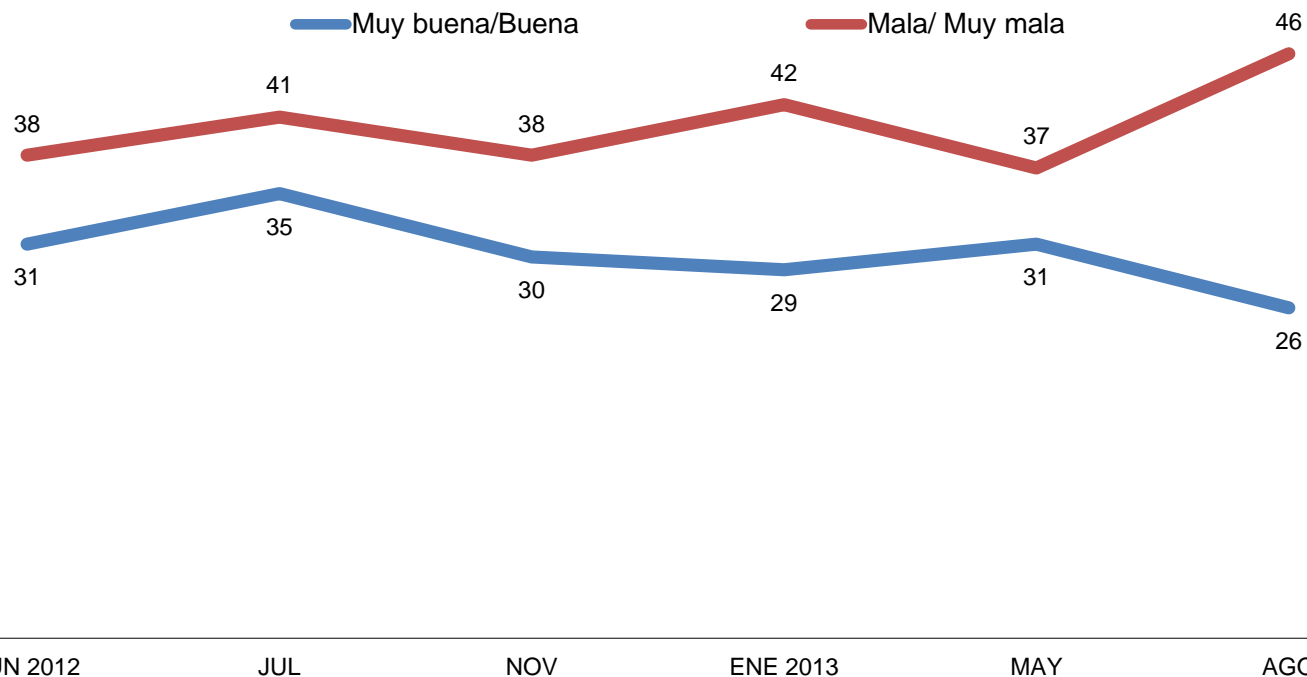

## Hombres

No se muestra % "NS/NC", "Ni buena ni mala" y "No lo conoce"

Ahora por favor dígame si usted tiene una muy buena, buena, mala o muy mala opinión de Andrés Manuel López Obrador.

## 18 a 29 años

No se muestra % "NS/NC", "Ni buena ni mala" y "No lo conoce"

Ahora por favor dígame si usted tiene una muy buena, buena, mala o muy mala opinión de Andrés Manuel López Obrador.