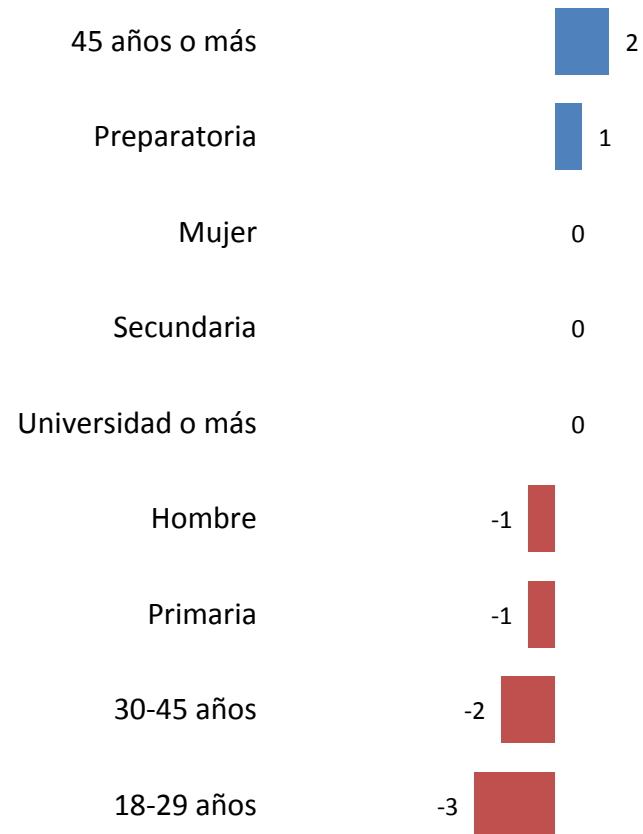

Desviación con respecto del promedio

*Encuesta Nacional, agosto 2013