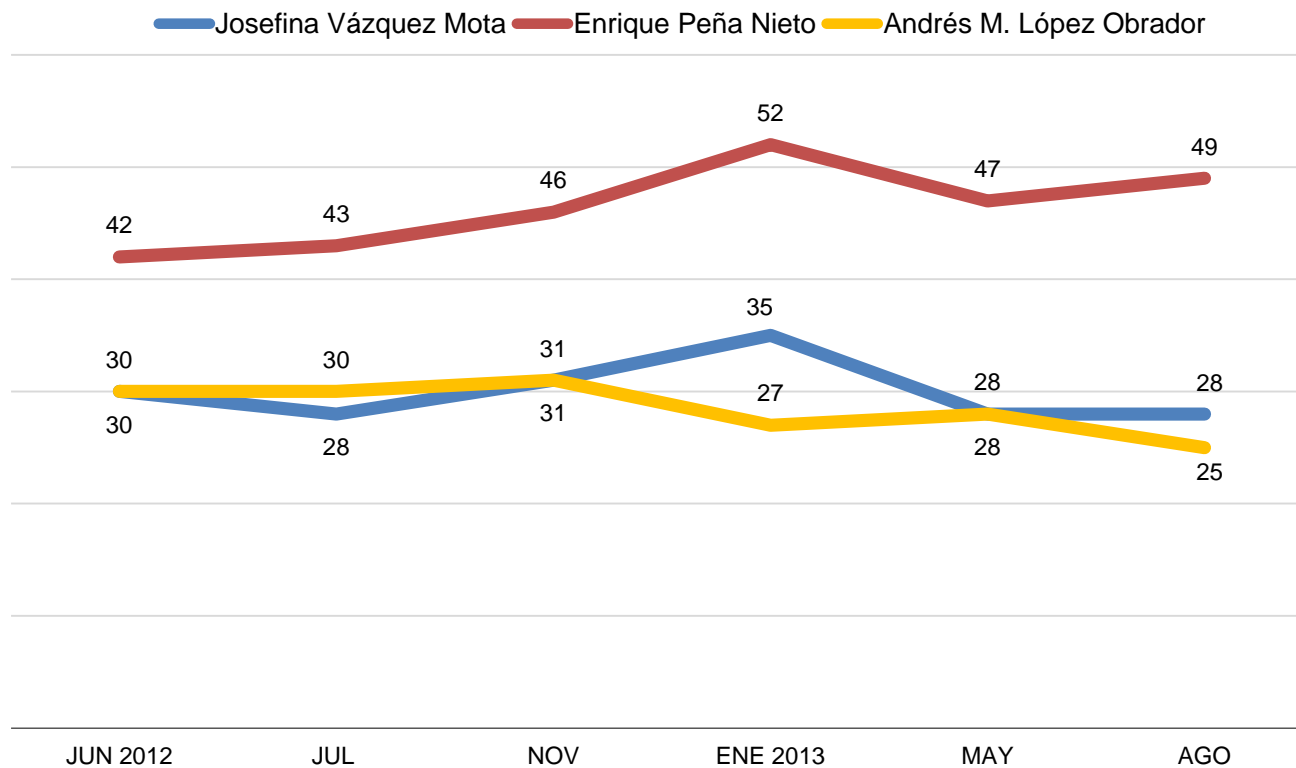

Opiniones de personajes

Por favor dígame si usted tiene una muy buena, buena, mala o muy mala opinión de ____ .

% Muy buena/buena