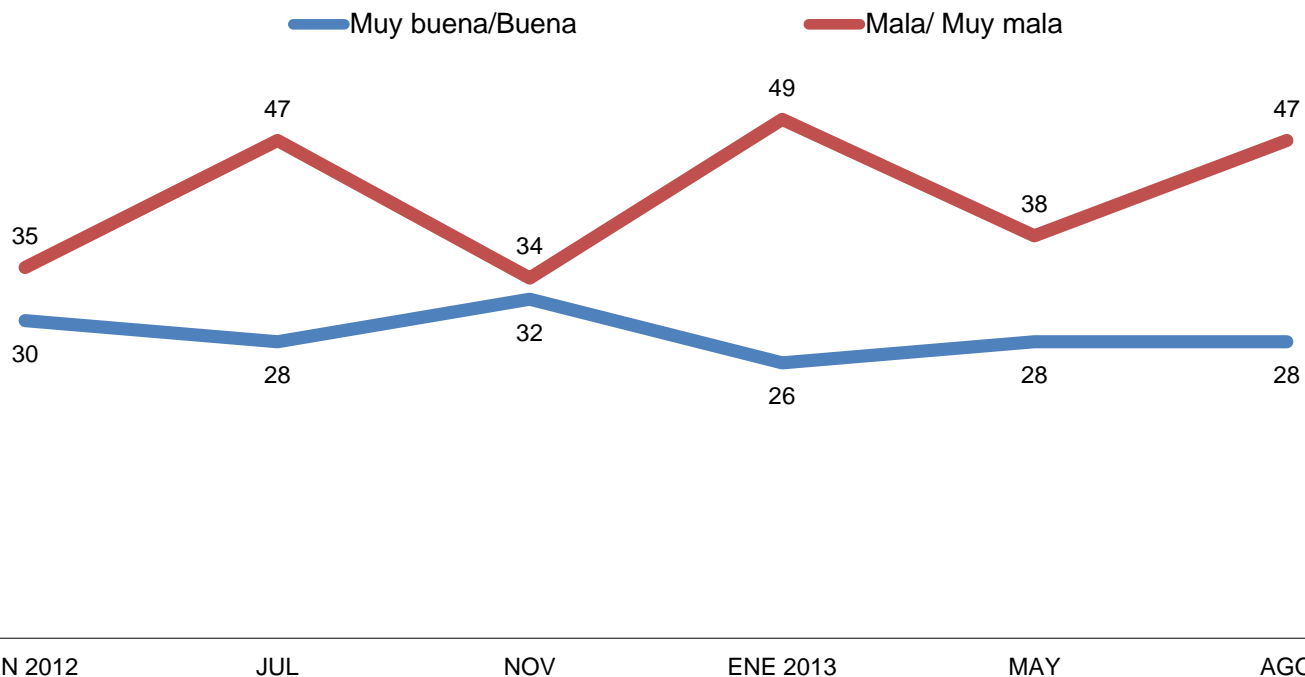

Ahora por favor dígame si usted tiene una muy buena, buena, mala o muy mala opinión de Andrés Manuel López Obrador.

30 a 45 años

No se muestra % "NS/NC", "Ni buena ni mala" y "No lo conoce"