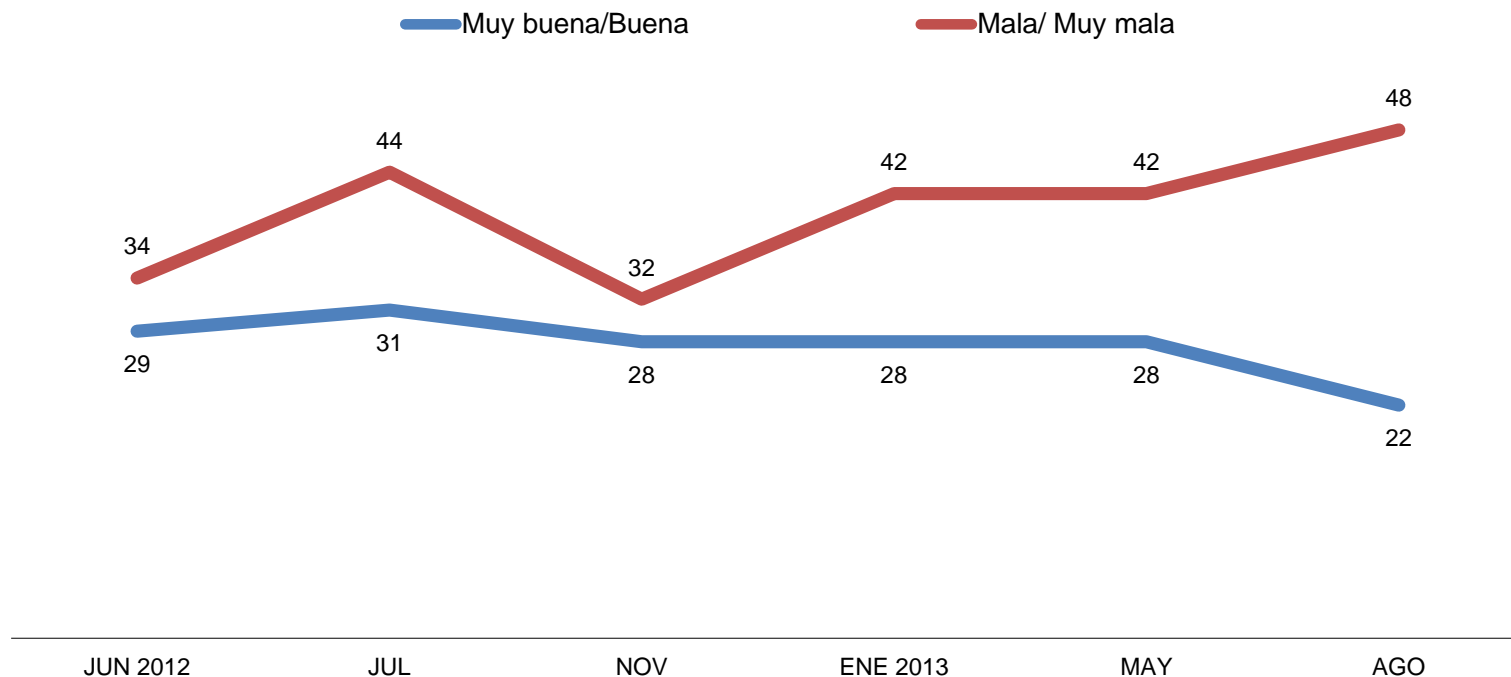

Ahora por favor dígame si usted tiene una muy buena, buena, mala o muy mala opinión de Andrés Manuel López Obrador.

Hasta primaria

No se muestra % "NS/NC", "Ni buena ni mala" y "No lo conoce"