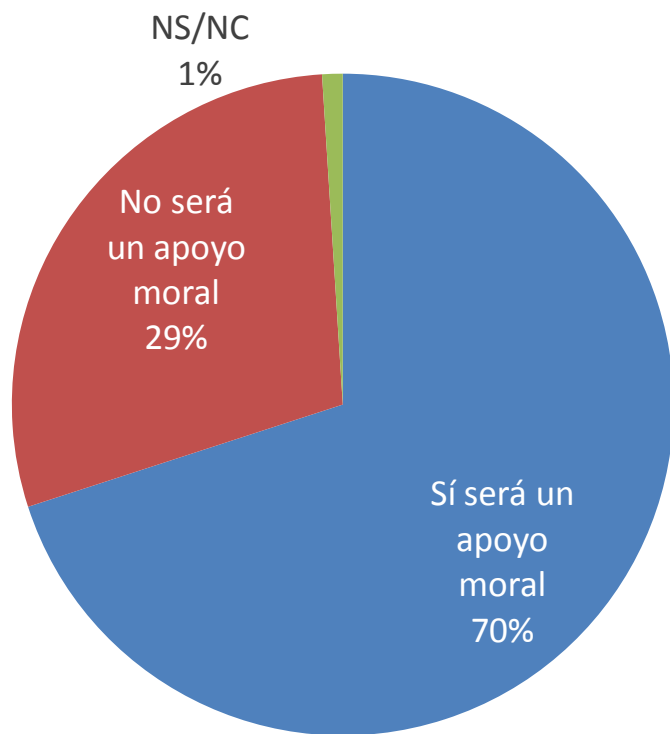

### Resultados Presidencia de la República<sup>2</sup>

<sup>1</sup>Se eliminó la no respuesta (NS/NC)

<sup>2</sup>Fuente: <http://contacto.presidencia.gob.mx/encuestas/mundial/>

Tradicionalmente la mayoría de los presidentes de los países que juegan el partido inaugural del Mundial asisten al estadio. ¿Usted cree que el presidente Calderón sí debe de ir al partido inaugural o no?

### Respuestas efectivas<sup>1</sup>

### Resultados Presidencia de la República<sup>2</sup>

<sup>1</sup>Se eliminó la no respuesta (NS/NC)

<sup>2</sup>Fuente: <http://contacto.presidencia.gob.mx/encuestas/mundial/>

¿Usted cree que la presencia del presidente Calderón en el partido inaugural del Mundial será un apoyo moral para la Selección Nacional o no?