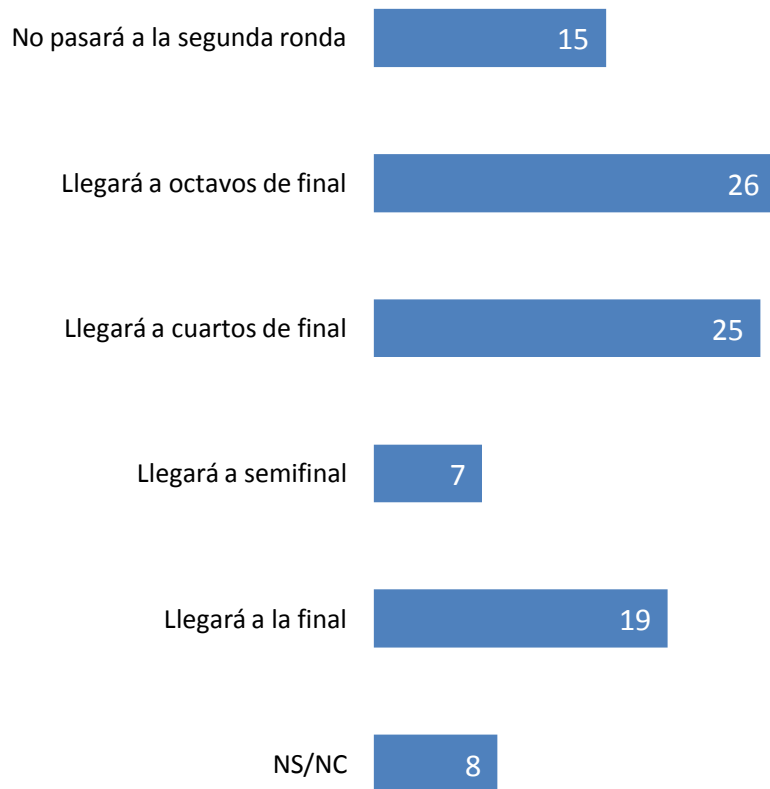

De acuerdo al desempeño que ha visto de la Selección Nacional, ¿hasta dónde cree que va a llegar la Selección Nacional en Sudáfrica 2010?