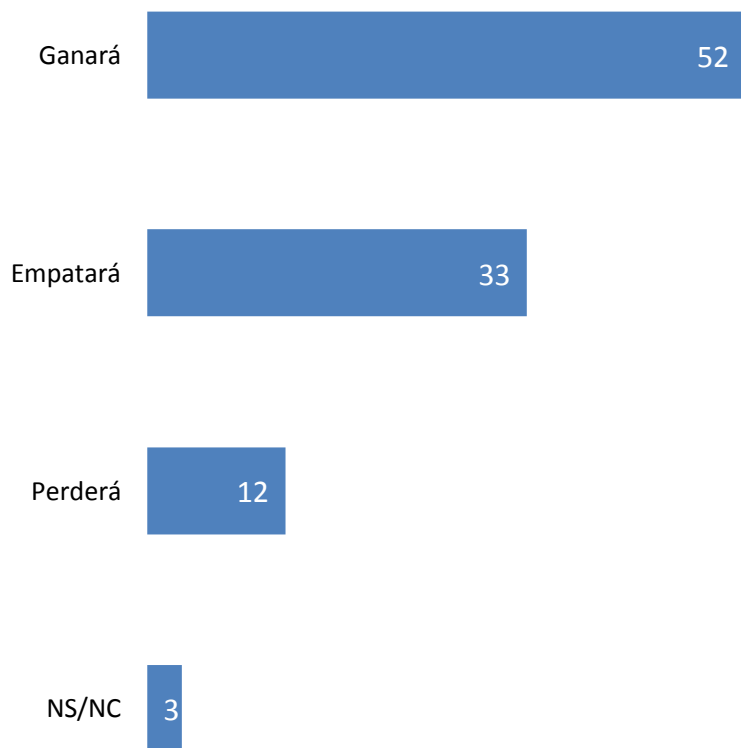

## ¿Hasta dónde ha llegado la Selección Nacional en un Mundial?

### Respuestas efectivas<sup>1</sup>

### Resultados Presidencia de la República<sup>2</sup>

<sup>1</sup>Se eliminó la no respuesta (NS/NC)

<sup>2</sup>Fuente: <http://contacto.presidencia.gob.mx/encuestas/mundial/>

México jugará el partido inaugural contra el país anfitrión Sudáfrica. ¿Usted cree que la Selección Nacional: ganará, empatará o perderá?