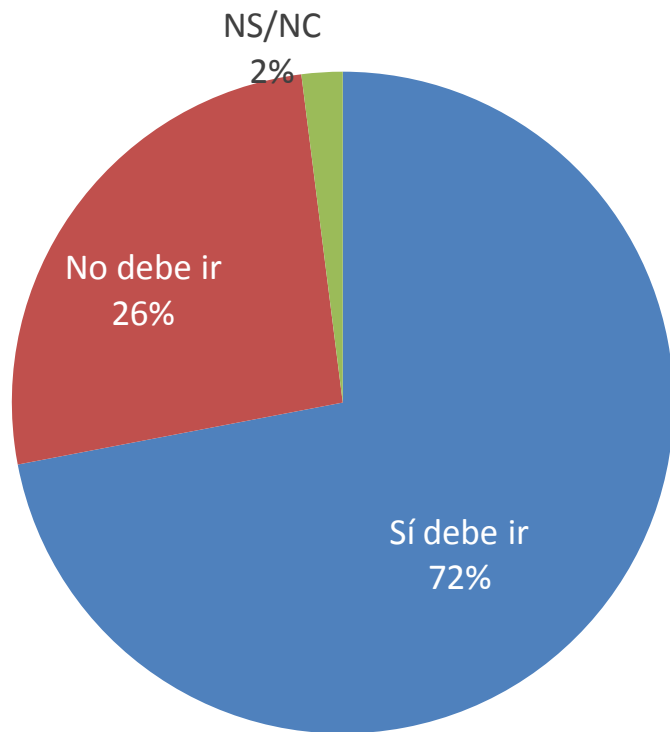

## Resultados Presidencia de la República<sup>2</sup>

<sup>1</sup>Se eliminó la no respuesta (NS/NC)

<sup>2</sup>Fuente: <http://contacto.presidencia.gob.mx/encuestas/mundial/>

México jugará el partido inaugural del Mundial contra Sudáfrica, el país anfitrión. ¿Usted cree que el presidente Calderón sí debe de ir al partido inaugural o no?

## Respuestas efectivas<sup>1</sup>

## Resultados Presidencia de la República<sup>2</sup>

<sup>1</sup>Se eliminó la no respuesta (NS/NC)

<sup>2</sup>Fuente: <http://contacto.presidencia.gob.mx/encuestas/mundial/>

El presidente Calderón fue invitado personalmente por el presidente de Sudáfrica, Jacob Zuma para que lo acompañe en el partido inaugural del Mundial. ¿Usted cree que el presidente Calderón sí debe de ir al partido inaugural o no?