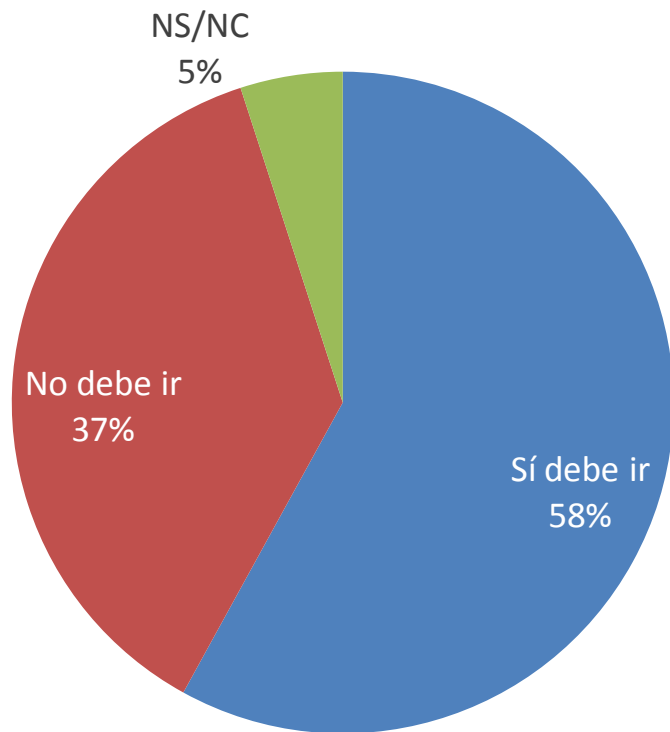

## Respuestas efectivas<sup>1</sup>

## Resultados Presidencia de la República<sup>2</sup>

<sup>1</sup>Se eliminó la no respuesta (NS/NC)

<sup>2</sup>Fuente: <http://contacto.presidencia.gob.mx/encuestas/mundial/>

México jugará el partido inaugural del Mundial contra Sudáfrica, el país anfitrión. ¿Usted cree que el presidente Calderón sí debe de ir al partido inaugural o no?